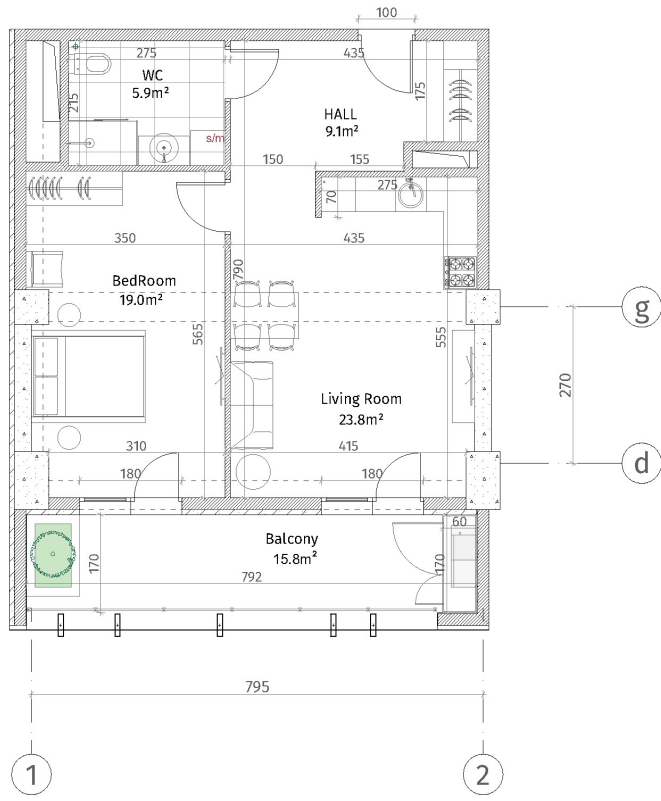

ისანი პარკი  
 ბლოკი A  
 სართული 15  
 ბინა #136  
 59.2+15.8=75.0

პანელის სიმბოლო	
	ფანჯარა-ბაჟეტო (ბოლონა, ტიპური)
	ბაჟეტო (100-150-200 მმ)
	ფანჯარა (500-500 მმ)
	ბანი აუზის/ბანი
	თბილისი-ბანი
	ბანი/ბანი
	ბანი/ბანი
ბანი/ბანი	
ბანი/ბანი	
ბანი/ბანი	