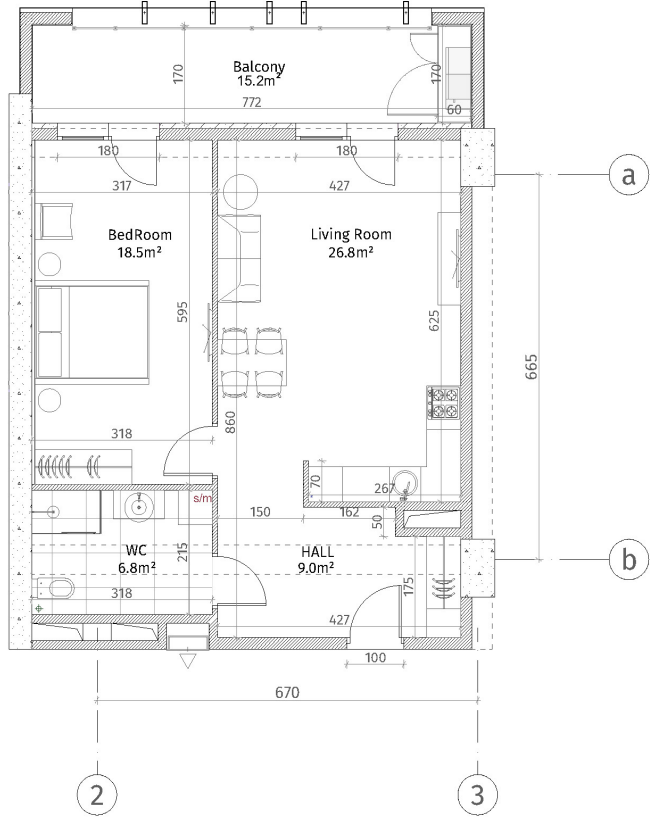

იხანი პარკი
 ბლოკი A
 სართული 15
 ბინა #137
 62.9+15.2=78.1

პანკულიპატი	
	რკინი-ბეტონი (ბოლონა, ტიფონა)
	ბლონი კლიტი (100-150-200 მმ)
	რკინი (50-100 მმ)
	ბინი კლიტი
	თხილი-ბინი
	ბინი კლიტი
ბინი სიპატი	
ბინი კლიტი (ბინი): 2.86 მ.	
ბინი კლიტი (ბინი): 2.55 მ.	