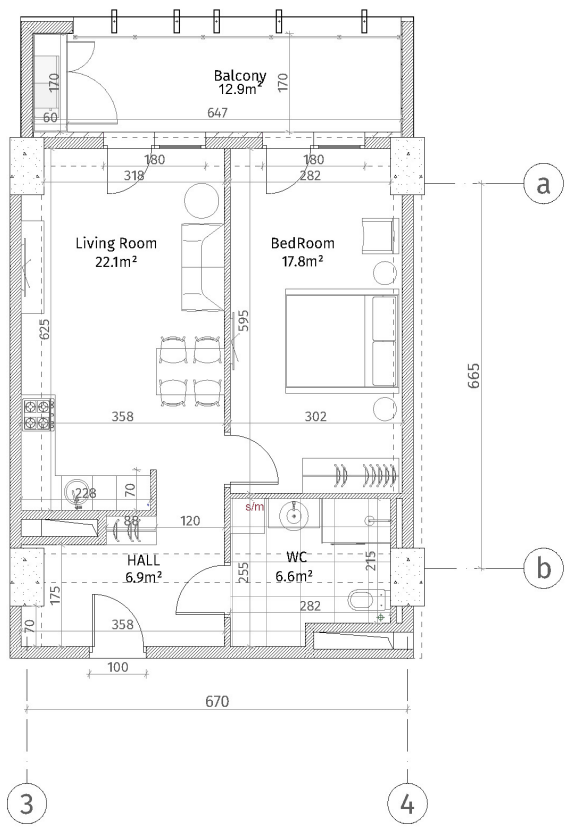

იხანი პარკი
 ბლოკი A
 სართული 15
 ბინა #138
 54.9+12.9=67.8

კვანძების ლეგენდა

	ჩრდილ-აღმოსავლური (ბოლონა, ტანფრეჯა)
	ბუნური კედელი (100-150-200 მმ)
	ჩრდილი (50-500 მმ)
	ბინის აღმოსავლური
	თხევინი-ბუნური ფილა
	ტანფრეჯის კანალი

ბინის სივრცე
 ბინის მთლიანი ფართობი: 2.86 მ.
 ბინის მთლიანი იკავებული ფართობი: 2.56 მ.