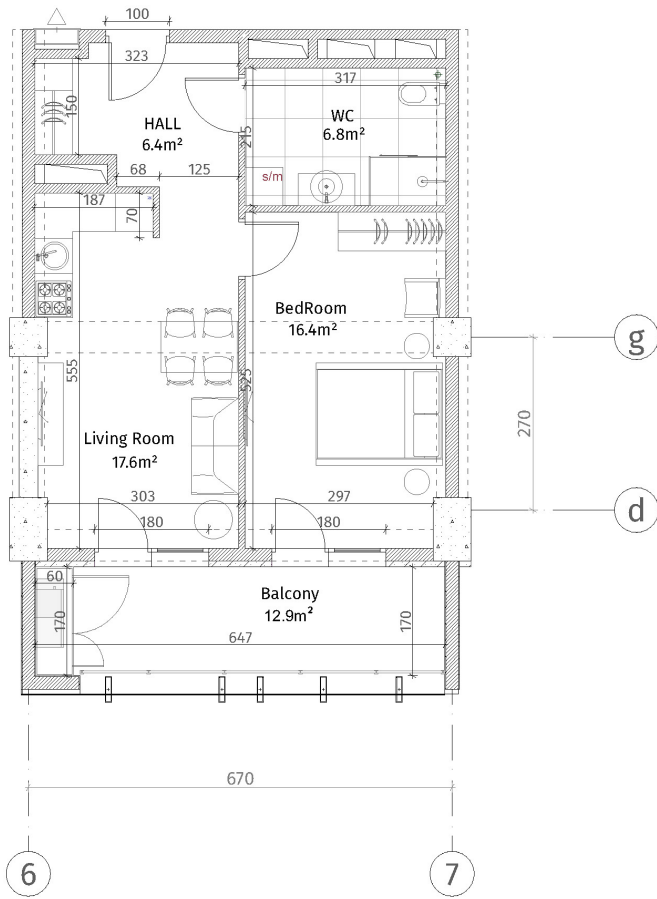

იხანი პარკი  
ბლოკი A  
სართული 17  
ბინა #152  
48.4+12.9=61.3

პანკაჟი	
	საბუნებრივი (ბუნებრივი, დანერგული)
	ბუნებრივი (100-150-200 მმ)
	წითელი (500-500 მმ)
	მარჯვენა (500-500 მმ)
	მარჯვენა-მარჯვენა ფორმა
	ფორმის მქონე კაბელები
შენიშვნა	
ბუნებრივი რაბრიტი: 2.85 მ.	
ბუნებრივი რაბრიტი: 2.55 მ.	