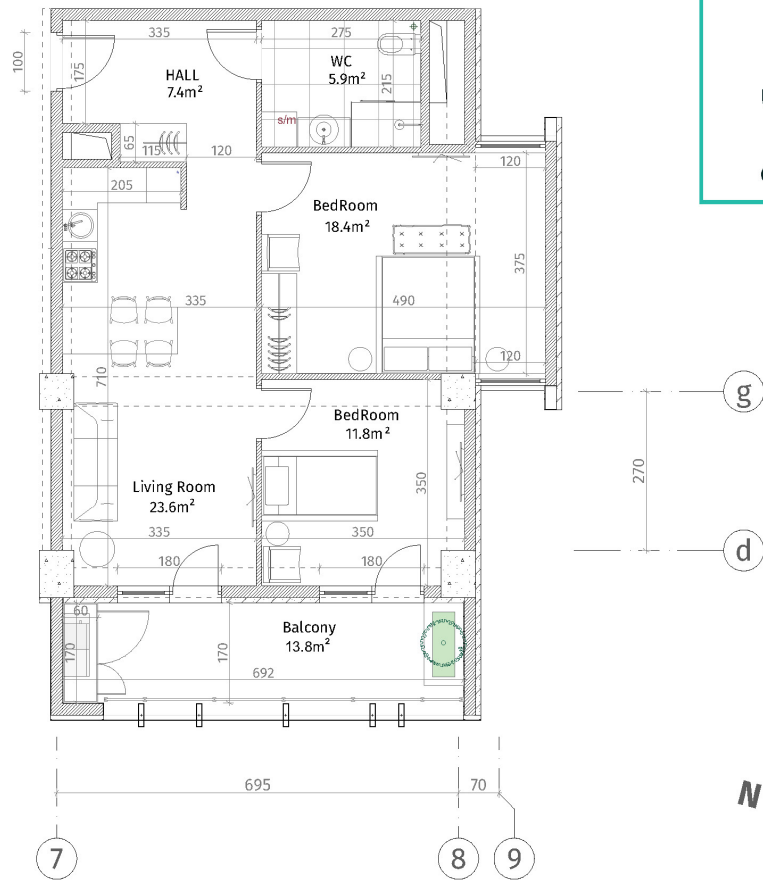

ისანი პარკი
ბლოკი A
სართული 18
ბინა #161
68.8+13.8=82.6

კვანძების ლეგენდი	
	კონკრეტული (პლუს, ტიფინა)
	გლიზის კედელი (100-150-200 მმ)
	ფიბლა (500-500 მმ)
	პარკის უწყვეტი
	თიხა-ბილინგის ფილა
	დარბაზის კარები
	ფანჯრის სარკმელი
შენიშვნა	
ბინის სიმაღლე: 2.85 მ.	
ბინის სიგანე: 2.56 მ.	