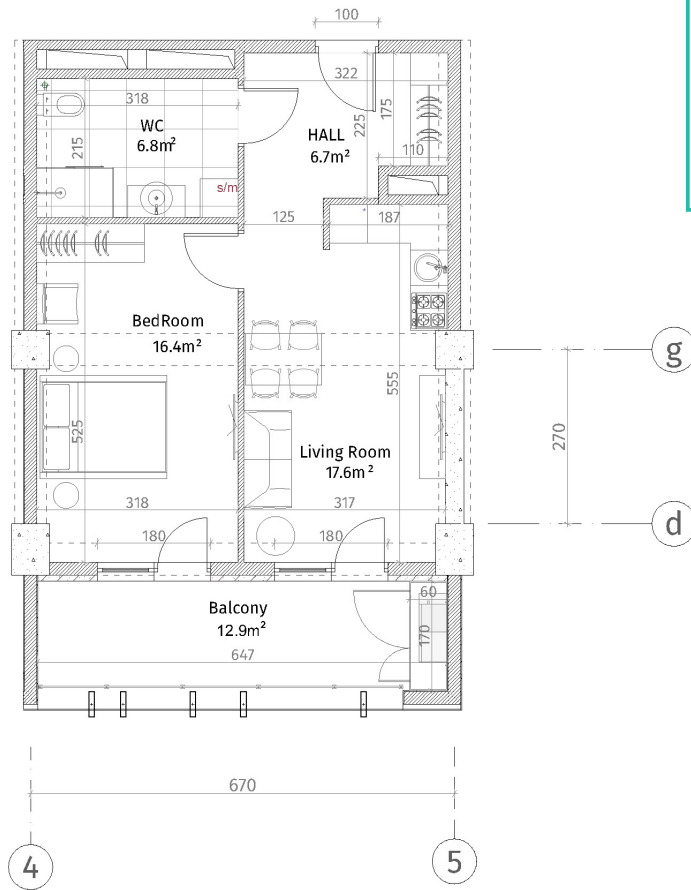

ისანი პარკი
ბლოკი A
სართული 18
ბინა #164
48.8+12.9=61.7

პანელის ნიშნები	
	რამონაპირენი (ჯირღორვა, ლიფტორგბა)
	ბლოკის კაბეული (100-150-200 მმ)
	რამბლი (500-500 მმ)
	ზახინი პლენობეპული
	თაპაირი-კაბეული ფილა
	ფაქირაირი კაბეული
<p>შარის სიმაღლე</p> <p>ბოქიბული იბამილან პირაზა: 2.85 მ.</p> <p>ბოქიბული იბამილან რამბლაზა: 2.55 მ.</p>	