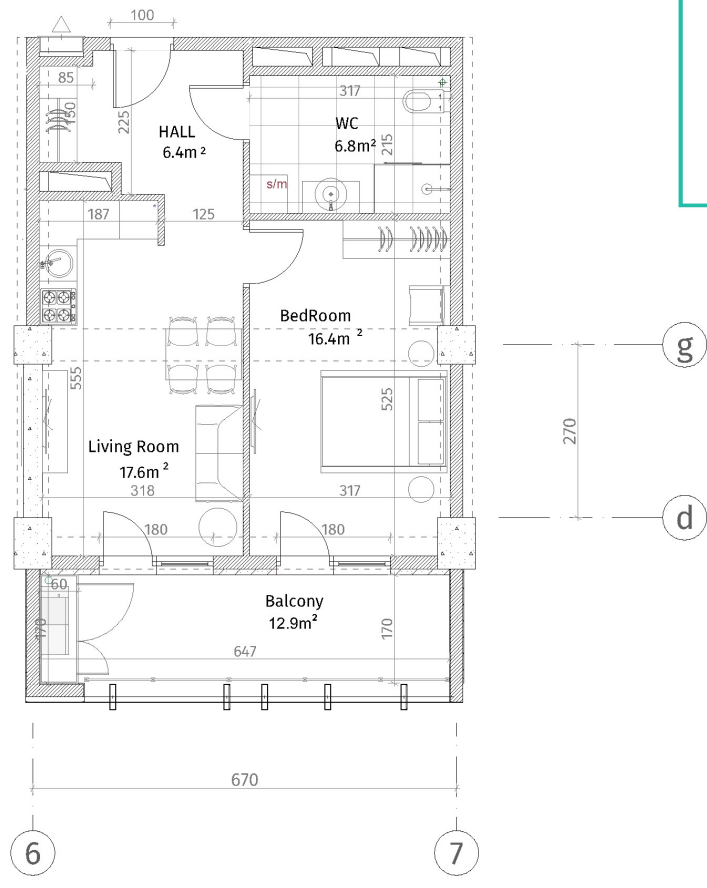

ისანი პარკი
 ბლოკი A
 სართული 19
 ბინა #173
 48.4+12.9=61.3

შენიშვნები	
	ჩინი-ბაიონი (ბუნური, ღრუბრები)
	ბლოკის პლანი (100-150-200 მმ)
	ჩრდილი (500-500 მმ)
	შპის პლანი/ბუნური
	თავის-თავის ფილა
	ფარის პლანი
შპის სიმაღლე	
ბუნური ნაპირი: 2.85 მ.	
ბუნური ნაპირი: 2.55 მ.	