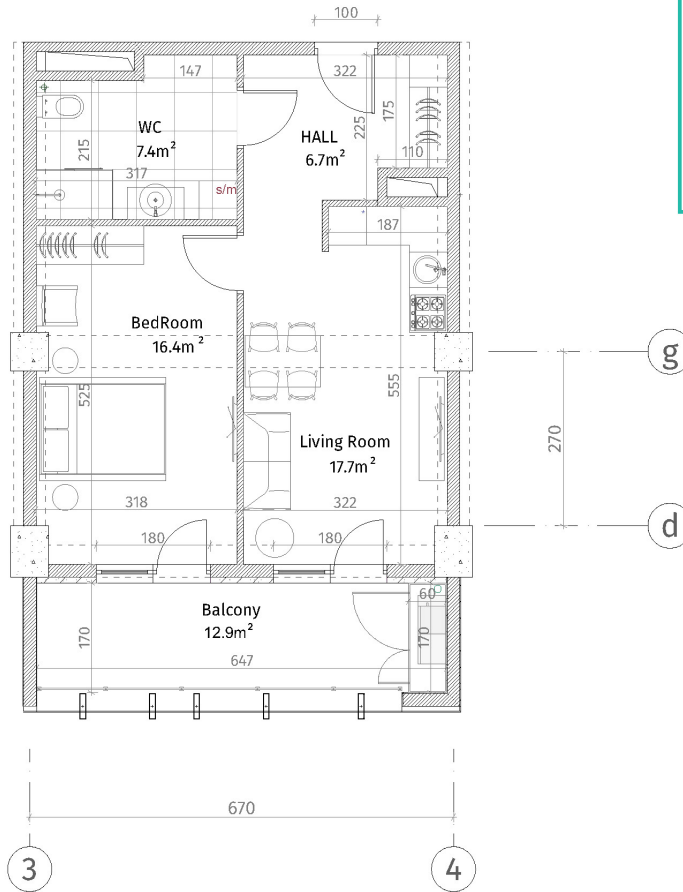

ისანი პარკი  
ბლოკი A  
სართული 19  
ბინა #176  
49.5+12.9=62.4

პანკატიკონი	
	რამბაპირი (ჯოჯოხა, ლიფტოვანი)
	ბლოკი კვანძი (100-150-200 მმ)
	რამბი (500-500 მმ)
	ზანბი პლენიფიკაციონი
	თაპირი-კვანძი ფილა
	ფორირიონი კვანძი
შარბი სინბოლი	
ბოიბილი იბამილი კვანძი: 2.85 მ.	
ბოიბილი იბამილი რამბილი: 2.55 მ.	