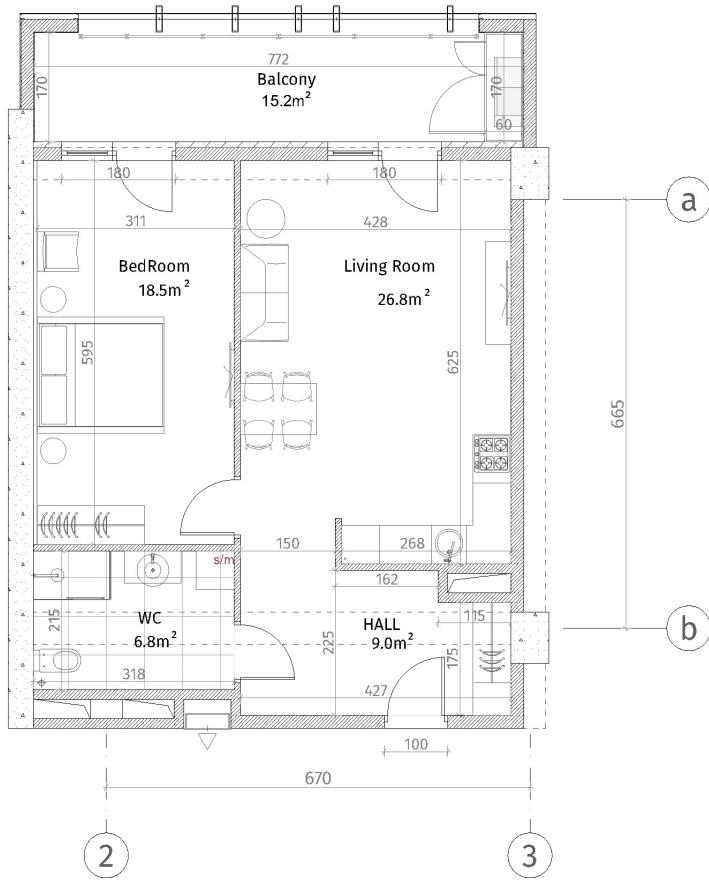

ისანი პარკი
 ბლოკი A
 სართული 19
 ბინა #179
 $62.9+15.2=78.1$

პქსპ-ის სიმბოლოები

	რემონტის ნიშნები (პლასტიკი, ლამინატი)
	ბლოკური კედელი (100-150-200 მმ)
	რამბლეი (500-500 მმ)
	პლასტიკის პანოსი
	თატიხი-მედიის ფილა
	ფაქირაბეილის კაბელები

პარკის სივრცე
 მოქმედი ინჟინერის ხელმოწერა: 2.85 ბ.
 მოქმედი ინჟინერის რამბლეები: 2.55 ბ.