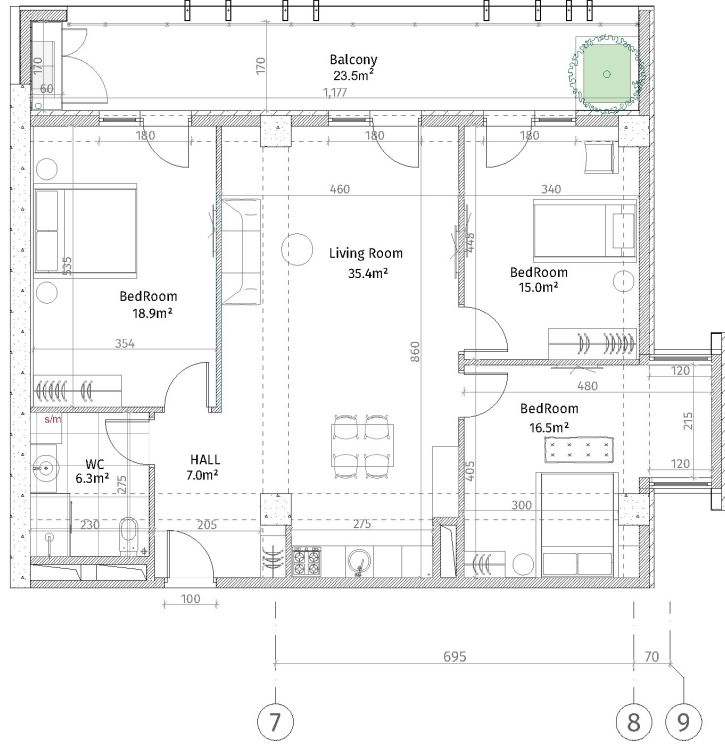

ისანი პარკი
 ბლოკი A
 სართული 20
 ბინა #182
 $101.8+23.5=125.3$

პანელის ნიშნები	
	რამბა-ბაზონი (პოლირბ, ტექსტურა)
	ბლოკის კედელი (100-150-200 მმ)
	რამბლი (500-500 მმ)
	პანელის კონსტრუქციის ნიშნები
	საბანოს-ბანოს ფილა
	ბუნებრივი კედელი
	ბუნებრივი კედელი
პანელის სიმაღლე	
ბუნებრივი რამბლი: 2.85 მ.	
ბუნებრივი რამბლი: 2.55 მ.	