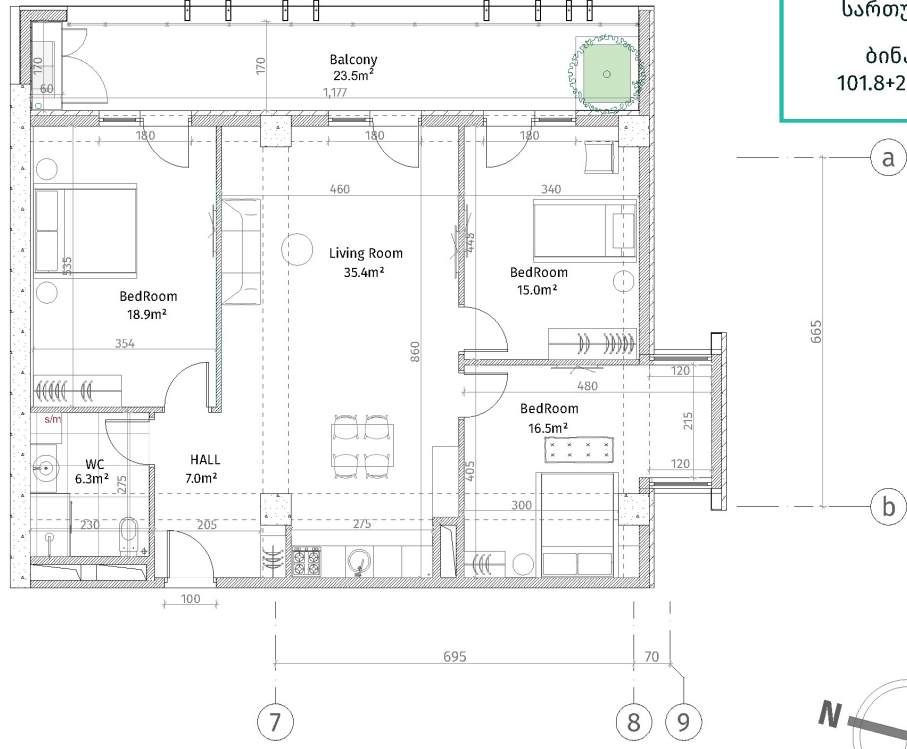

ისანი პარკი
 ბლოკი A
 სართული 21
 ბინა #193
 $101.8+23.5=125.3$

პანელის აღწერა	
	რამონტირებული (პლასტიკი, ტექსტურა)
	ბლოკის კედელი (100-150-200 მმ)
	კონკრეტი (500-500 მმ)
	წიწილი კედელი
	სარკმელი-ბინის ფილა
	ბინის კარის კედელი
	ბინის კარის კედელი
პანელის სიღრმე	
ბინის კარის სიღრმე: 2.85 მ.	
ბინის კარის სიღრმე: 2.55 მ.	