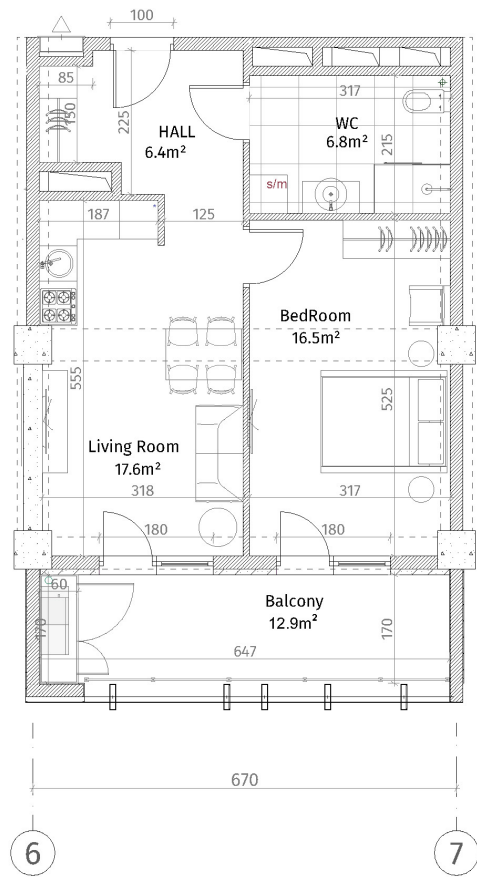

ისანი პარკი  
ბლოკი A  
სართული 21  
ბინა #195  
48.5+12.9=61.4

შენიშვნა	
	სამზარეულო (ბუნებრივი, ტექნიკური)
	ბალკონი (100-150-200 მმ)
	სამზარეულო (500-500 მმ)
	ფანჯარის აბრეშენი
	თიხა-ბრუნველი ფენა
	ფანჯარის აბრეშენი
ფანჯარის სიმაღლე	
პირველი იბრეშენი: 2.85 მ.	
მეორე იბრეშენი: 2.55 მ.	