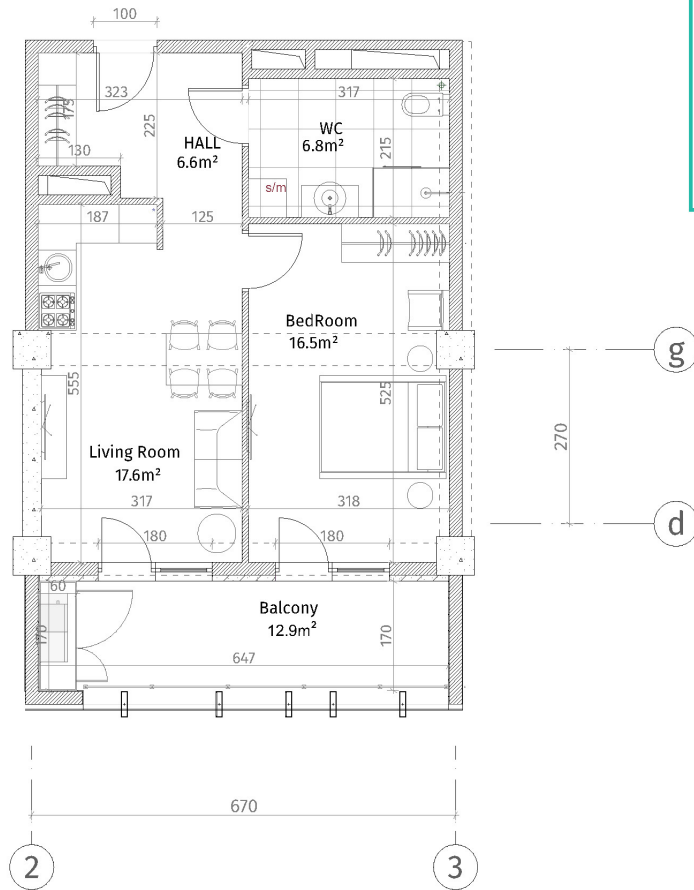

ისანი პარკი  
ბლოკი A  
სართული 21  
ბინა #198  
48.7+12.9=61.6

პანკატიკა	
	რამონაპირი (არაღრვა, ღრვირაგა)
	ბლოკის კედელი (100-150-200 მმ)
	რბული (500-500 მმ)
	ბანი პუნქტიონალი
	თაბიონ-კაბონ ფილა
	ფორირიონი კაბელი
ბანი სინალი	
ბონიონი იბანიონ პონაგა: 2.85 მ.	
ბონიონი იბანიონ რბულირაგა: 2.55 მ.	