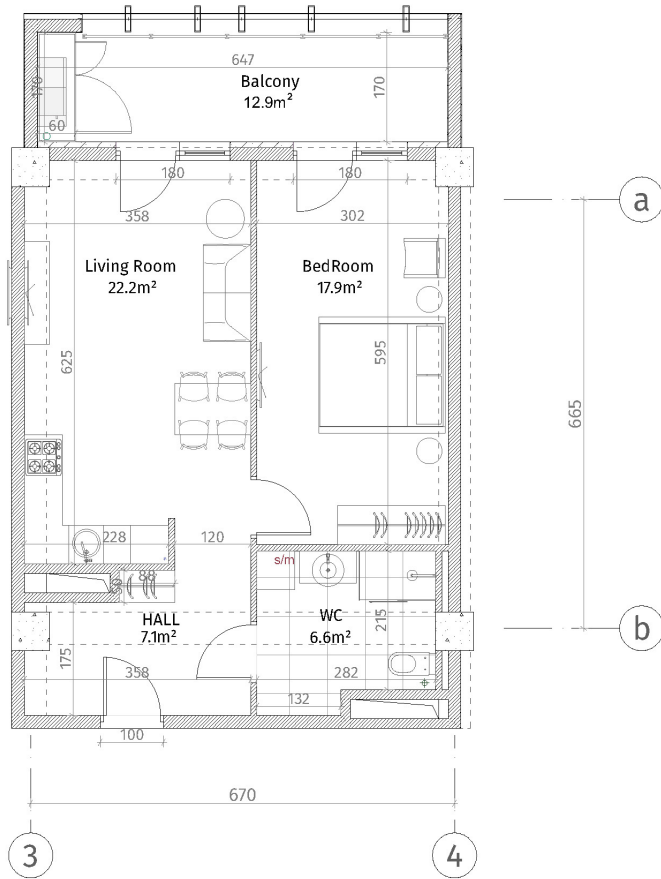

ისანი პარკი
 ბლოკი A
 სართული 21
 ბინა #201
 55.4+12.9=68.3

ქვედა ნიშნები	
	ბალკონი (პლასტიკი, ლინოლეუმი)
	საშენი კედელი (100-150-200 მმ)
	რამბლი (500-500 მმ)
	შპანი პლასტიკური
	თაპირი-პლასტიკი ფილა
	ფაქირიანი კანალი
პარტიკულარები	
ბინის მართალი იზამილიან პარკი: 2.85 მ.	
ბინის მართალი იზამილიან რამბლი: 2.55 მ.	