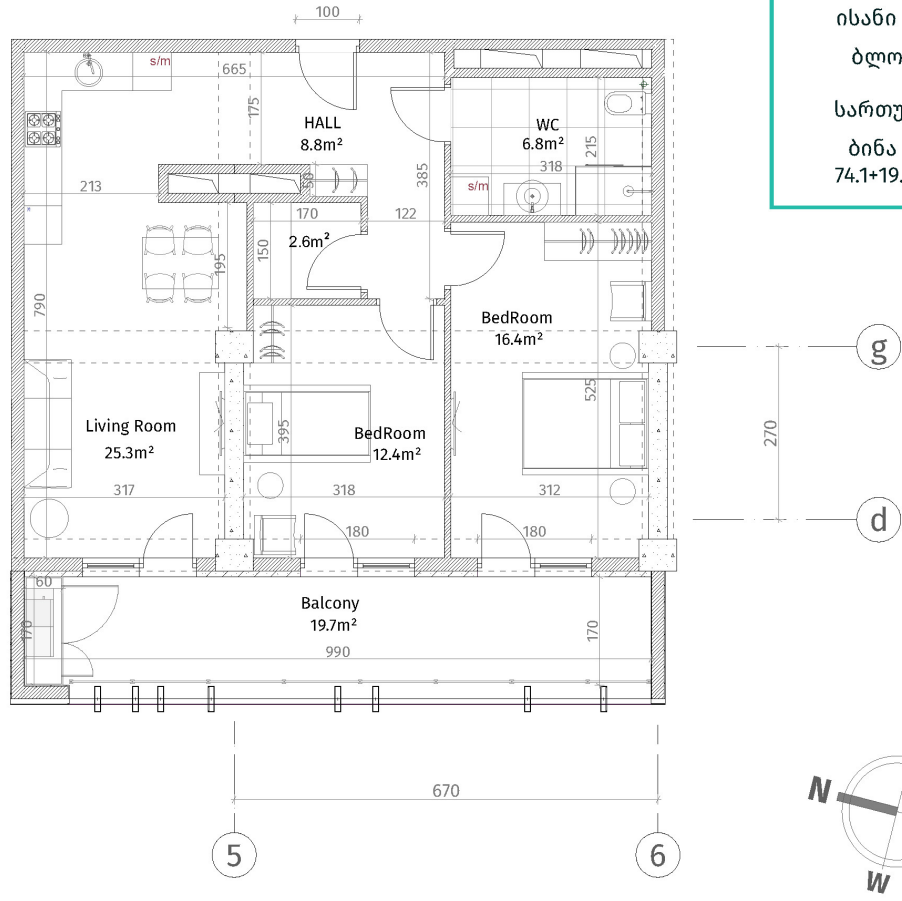

ისანი პარკი
ბლოკი A
სართული 22
ბინა #206
74.1+19.7=93.8

შენიშვნა	
	სამზარეულო (ბუნური, ტექნიკა)
	ბუნური (100-150-200 მმ)
	საძინებელი (500-500 მმ)
	საბანო-საშენიანო
	თავისუფალი-საბანო, ფილა
	დარბაზის-საბანო
	ფანჯარის სიმაღლე
პროექტის რედაქტორი: ვ. ვ. ვ. 2.85 მ.	
პროექტის რედაქტორი: ვ. ვ. ვ. 2.56 მ.	