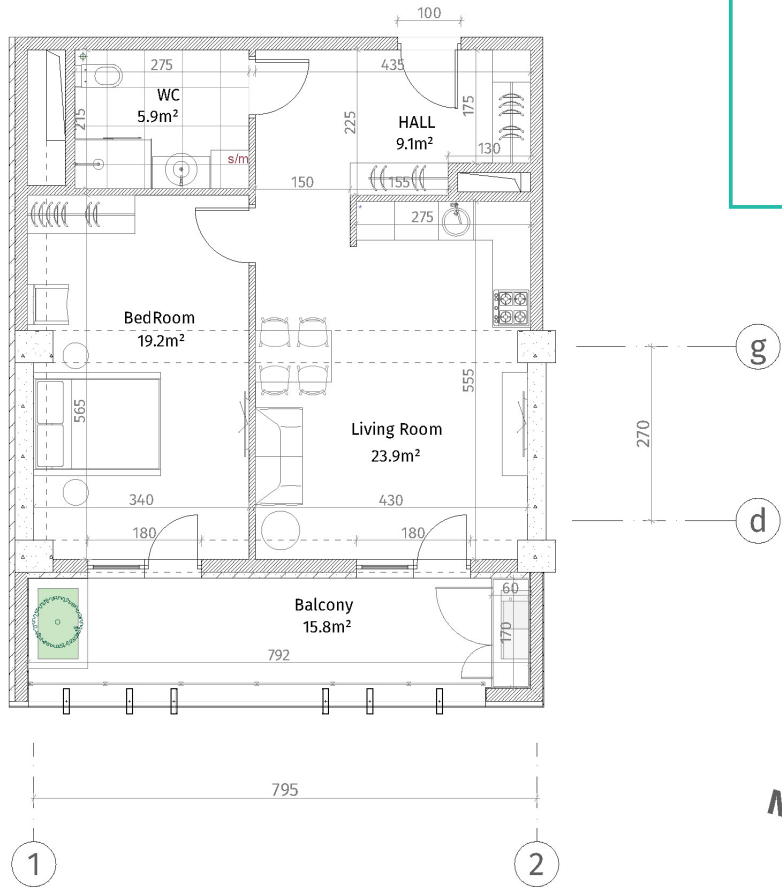

ისანი პარკი  
 ბლოკი A  
 სართული 22  
 ბინა #209  
 59.4+15.8=75.2

პანკოლიკაზი	
	რამბაპირი (ჯოლრა, ღიფრაჰა)
	ბლოკი, კაფილი (100-150-200 მმ)
	რამბი (500-500 მმ)
	ზაბი პლენიფიკატი
	თაბირ-კაფილი
	ფარატილი კაფილი
<b>ზარის სინატი</b> ბოტიბილი იბატილია პარატი: 2.85 მ. ბოტიბილი იბატილია რამბლატი: 2.55 მ.	