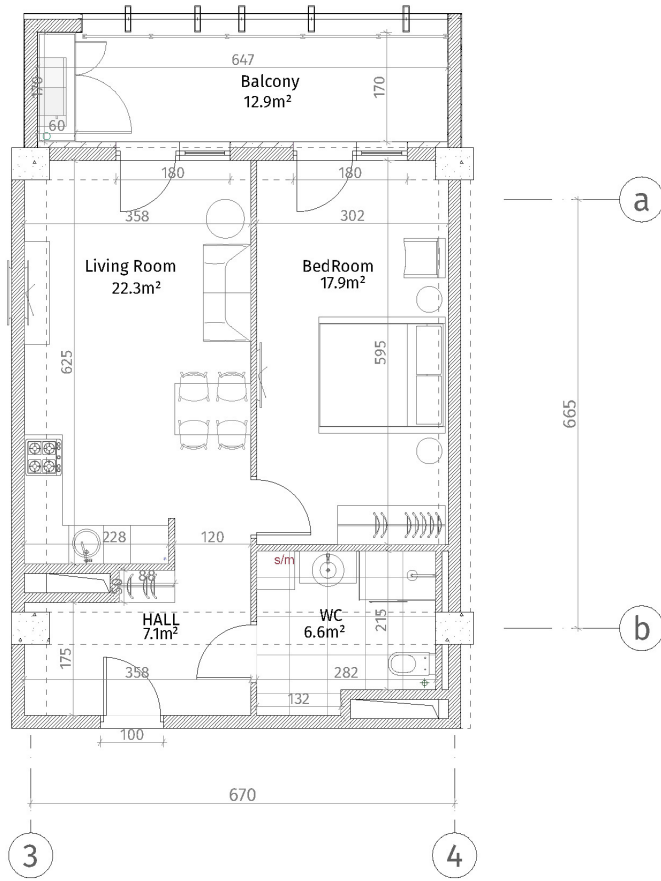

ისანი პარკი
 ბლოკი A
 სართული 22
 ბინა #211
 55.6+12.9=68.5

პქსკუაქი ქაქაქი	
	რქინქაქიქი (ქქქქქქ, ღქქქქქქ)
	ქქქქქქ ქაქქქქ (100-150-200 ზქ)
	რქქქქქ (500-500 ზქ)
	ქაქქქ ქაქქქქქქქქქქ
	ქქქქქქ-ქქქქქ ქქქქ
	ქქქქქქქქქქქ
ქაქქქ სქქქქქ	
რქქქქქქ ქაქქქქქქ ქაქქქქქ: 2.85 ზ.	
რქქქქქქ ქაქქქქქქ რქქქქქქქქ: 2.55 ზ.	