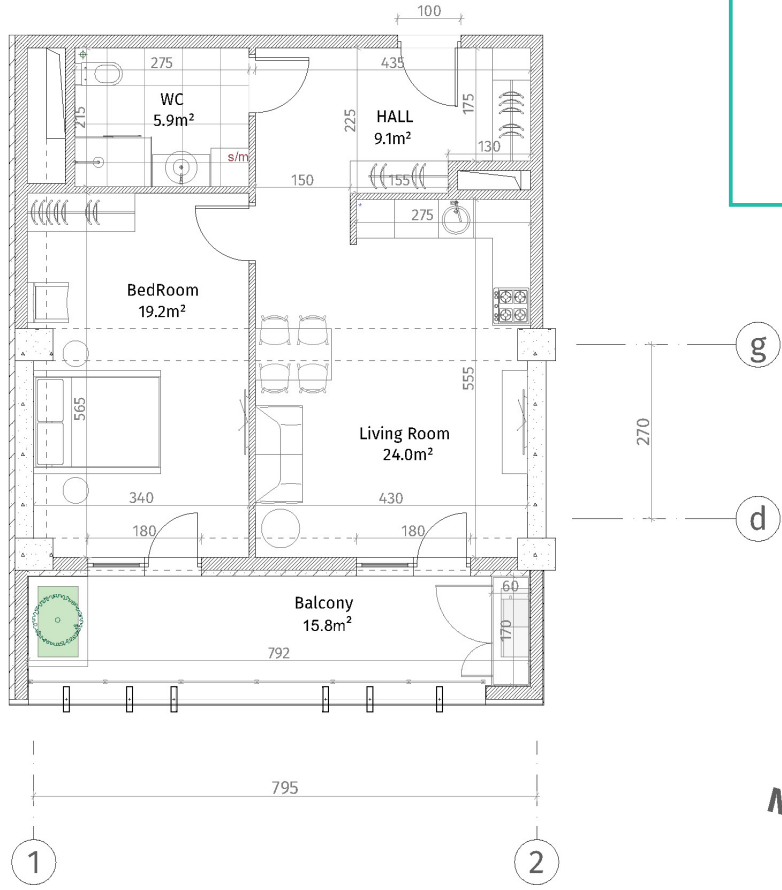

ისანი პარკი
ბლოკი A
სართული 23
ბინა #220
59.4+15.8=75.2

პანკო მკვანძები	
	რამონაპირი (ჯოლორა, დიფორაჟა)
	ბლოკის კაბედი (100-150-200 მმ)
	რამბლი (500-500 მმ)
	ზახის პლენუმისკალი
	თაპირი-კაბედი ფილა
	ფორირირი კაბედი
შარის სინალა	
ბოიბული იბამილა პარაჟა: 2.85 მ.	
ბოიბული იბამილა რამბლაჟა: 2.55 მ.	