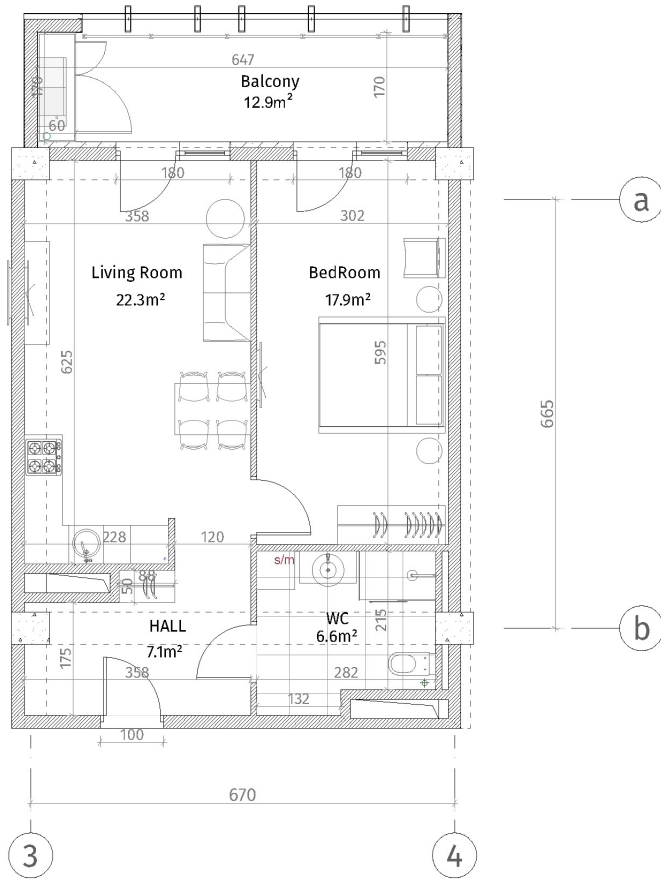

ისანი პარკი  
 ბლოკი A  
 სართული 23  
 ბინა #222  
 55.6+12.9=68.5

პლანის ლეგენდა	
	რეინფორსირებული კონკრეტი (სველი, ღრუბრაბი)
	ბლკური კედელი (100-150-200 მმ)
	რამბლი (500-500 მმ)
	პანჯარი პლასტიკური
	თავპირი-მუხრის ფილა
	ფაქირიანი კარები
პარის სიმაღლე	
ბოჭბოლი იბანიონა პარაბა: 2.85 მ.	
ბოჭბოლი იბანიონა რამბლაბა: 2.55 მ.	