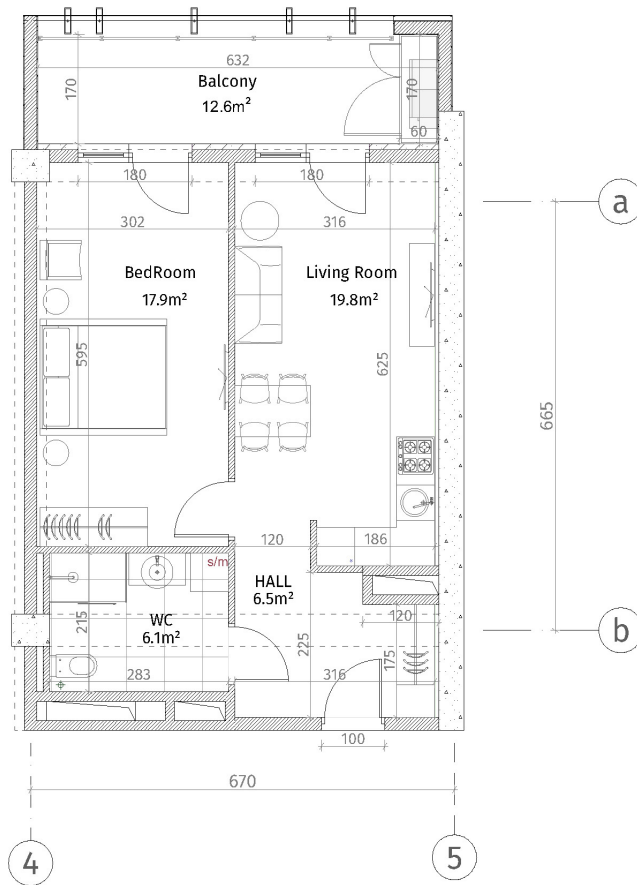

ისანი პარკი  
 ბლოკი A  
 სართული 23  
 ბინა #223  
 52.5+12.6=65.1

შენიშვნა	
	ბალკონი (არქიტექტურული აღნიშვნა)
	სართლის სართული (100-150-200 მ²)
	ძირითადი (500-500 მ²)
	ბანი
	სადარბაზო-სადარბაზო ფართი
	ფარული/ფარული სართული
პარკის სართული	
სართულიდან იკავიან პარკი: 2.85 მ.	
სართულიდან იკავიან ფარული: 2.55 მ.	