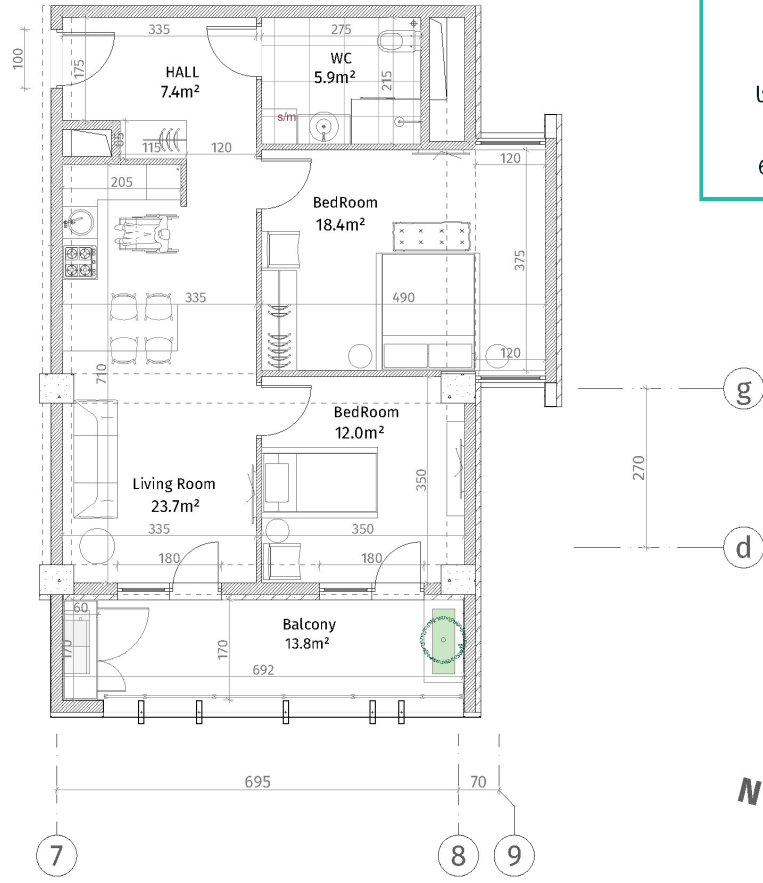

ისანი პარკი
ბლოკი A
სართული 24
ბინა #225
69.0+13.8=82.8

A ტიპი

კვანძების ლეგენდი	
	სამზარეულო (პლასტიკური, ლამინირებული)
	ბაზენი, აბაზანო (100-150-200 სმ)
	სამშენებლო (500-500 სმ)
	სამშენებლო
	თიხა-სამშენებლო ფენა
	დარბაზის კარები
	სკალი
	ბეტონის კედელი
	ბეტონის სარდაფი
	ბეტონის სახურავი
	ბეტონის სახურავი

ბინის სიმაღლე:
ბინის სიმაღლე: 2.85 მ.
ბინის სიმაღლე: 2.55 მ.