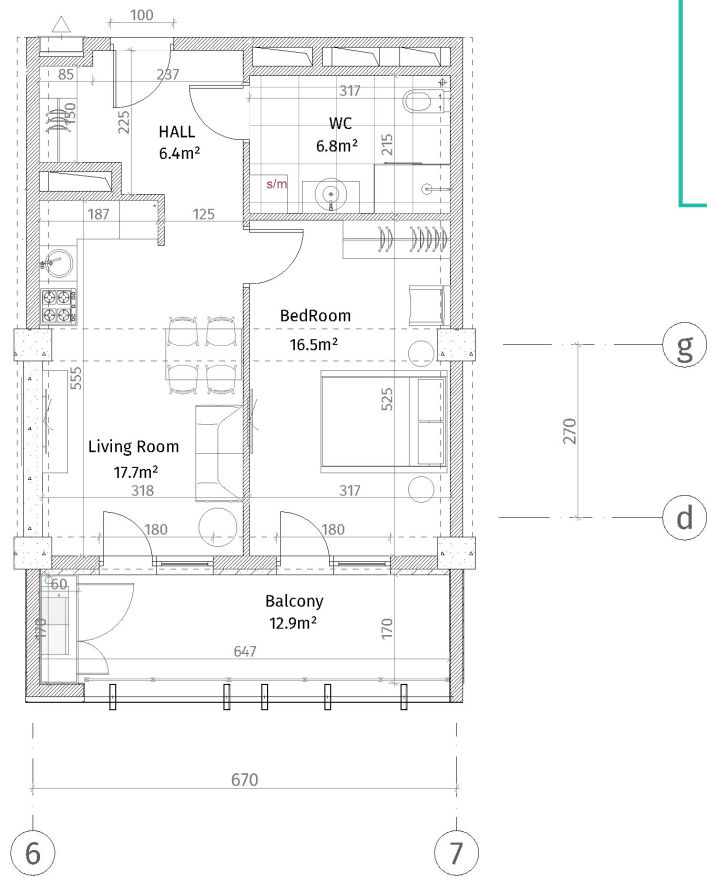

ისანი პარკი
ბლოკი A
სართული 24
ბინა #226
48.6+12.9=61.5

შენიშვნა	
	სამზარეულო (ბუნური, ტექნიკა)
	ბუნური (100-150-200 მმ)
	წიგლი (500-500 მმ)
	მუხრის ადგილმარკირება
	მუხრის-სამუშაო ადგილი
	ღვარჯიანი კარი
	ჭარბი სიმაღლე
პროექტირების ნიშნები: 2.85 მ.	
პროექტირების ნიშნები: 2.56 მ.	