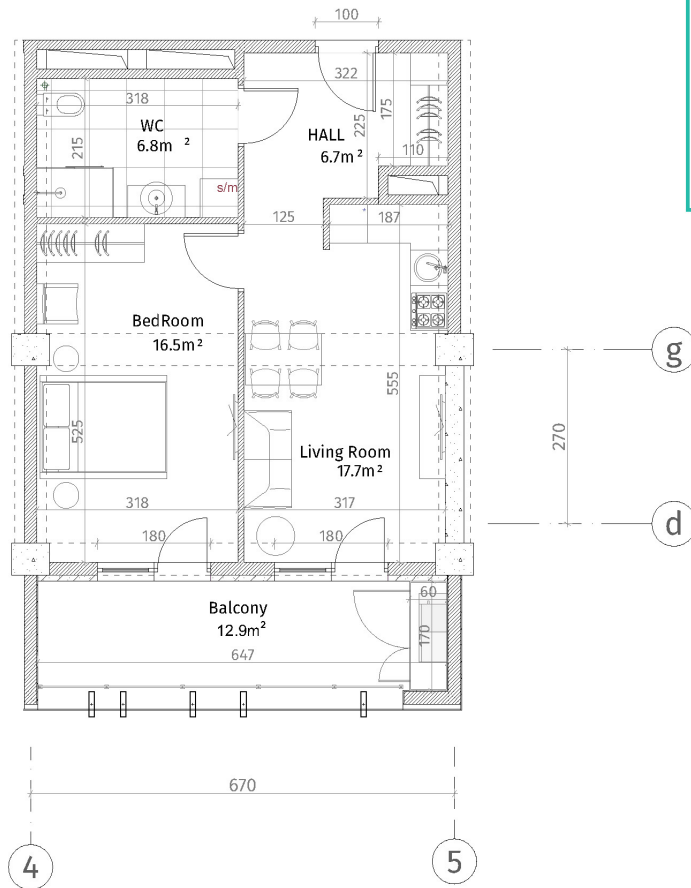

ისანი პარკი
ბლოკი A
სართული 24
ბინა #228
48.9+12.9=61.8

უკსაღი იახეზი	
	რამბა-პირი (ბოლოვა, დიფრაგმა)
	ბლოკი კვანძი (100-150-200 მმ)
	რამბი (500-500 მმ)
	ბინი პუნქტიონალი
	თაპირი-ბინი ფილა
	ფარეხიანი კვანძი
პირი სივრცე	
ბინიანი იახეზი კვანძი: 2.85 მ.	
ბინიანი იახეზი რამბიანი: 2.55 მ.	