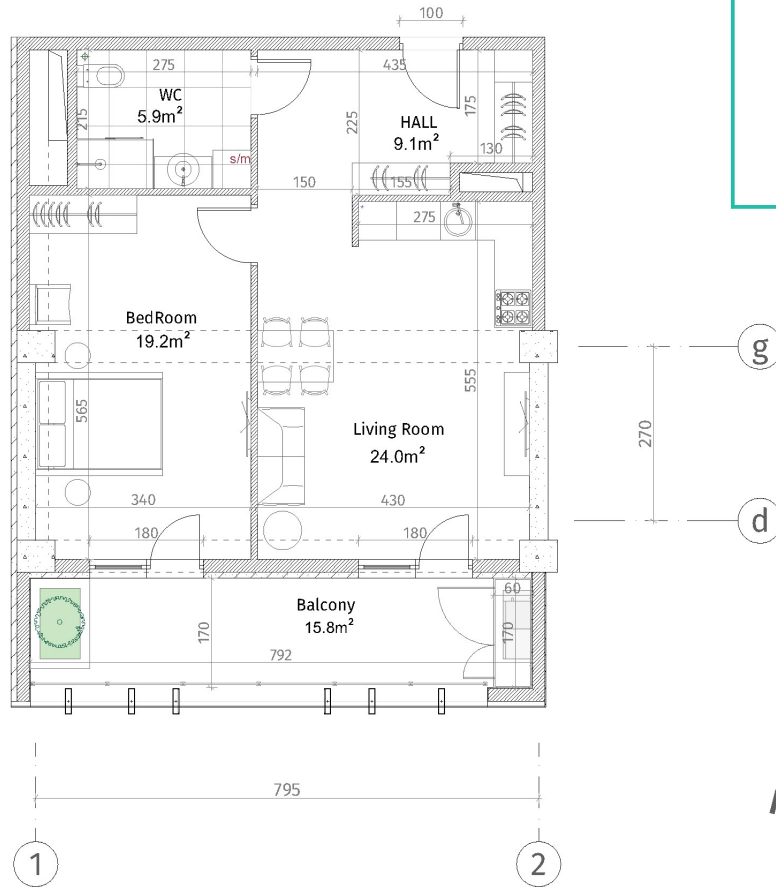

ისანი პარკი

ბლოკი A

სართული 24

ბინა #231

59.4+15.8=75.2

პანკო მკავეთი	
	რამბაპირი (ჯოლრა, ღიფრაჰა)
	ბლოკი კაბული (100-150-200 მმ)
	რამბული (500-500 მმ)
	ზახი პლენიფიკატი
	თაპირ-კაბული ფილა
	ფორირატი კაბული
შარსი სინატი ბოტიბული იბამილა პარაჰა: 2.85 მ. ბოტიბული იბამილა რამბლაჰა: 2.55 მ.	