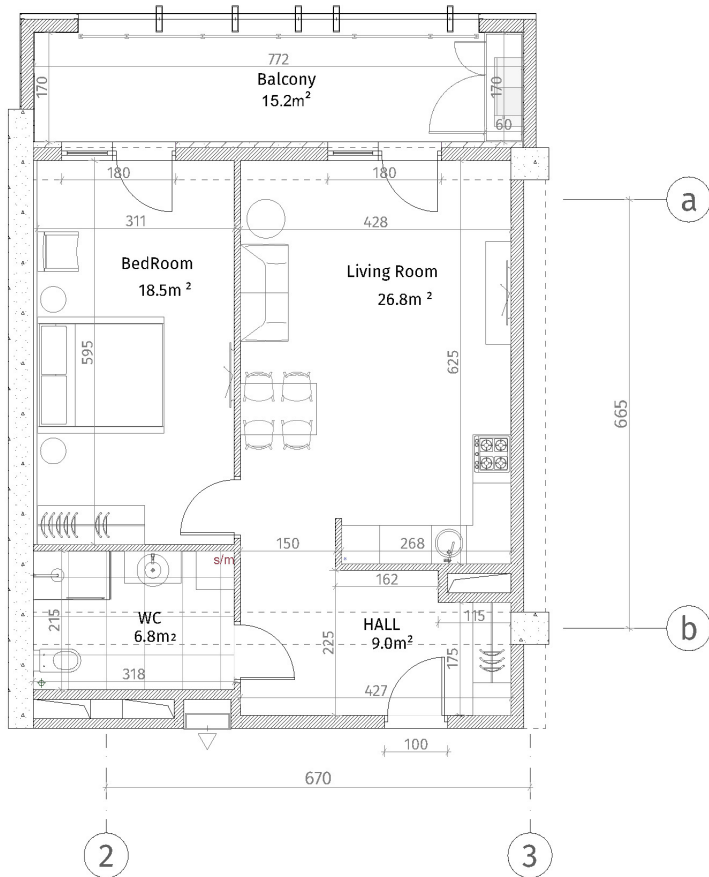

ისანი პარკი
 ბლოკი A
 სართული 24
 ბინა #232
 62.9+15.2=78.1

ქვესაღი ნიშნები	
	რამონაჰიონი (კონკრეტი, ლინფორაჰი)
	ბლოკის კედელი (100-150-200 მმ)
	რამონი (500-500 მმ)
	შარბი კონფორმაციონი
	თარაზი-შარბი ფონი
	ფორირატიონი კანელი
პარტი სინაღლი	
ბონიბონი იბანიონი პარაბი: 2.85 მ.	
ბონიბონი იბანიონი რამონი: 2.55 მ.	