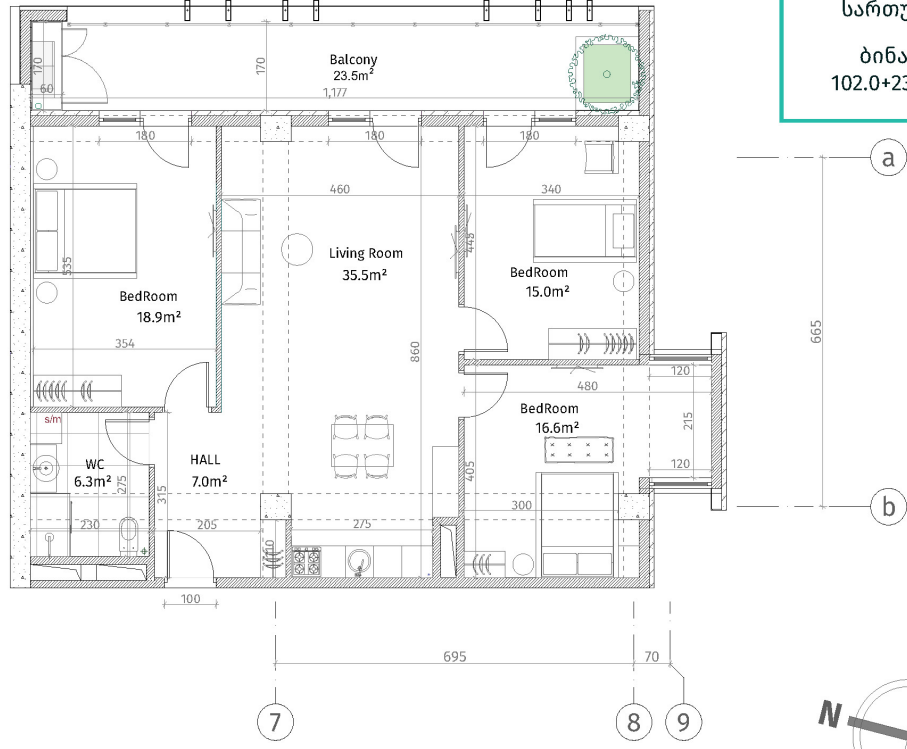

ისანი პარკი  
 ბლოკი A  
 სართული 25  
 ბინა #235  
 $102.0+23.5=125.5$

კვანძების ლეგენდა	
	რამბა-ბაიონი (კონსტრუქციული, ტექნიკური)
	გლუხი კედელი (100-150-200 მმ)
	რამბა (500-500 მმ)
	პანორამული კედელი
	მარბინი-ბაიონი ფილა
	ტექნიკური კედელი
<b>შენიშვნა</b> რამბინი-ბაიონის სიმაღლე: 2.85 მ. რამბინი-ბაიონის რამბინი: 2.55 მ.	