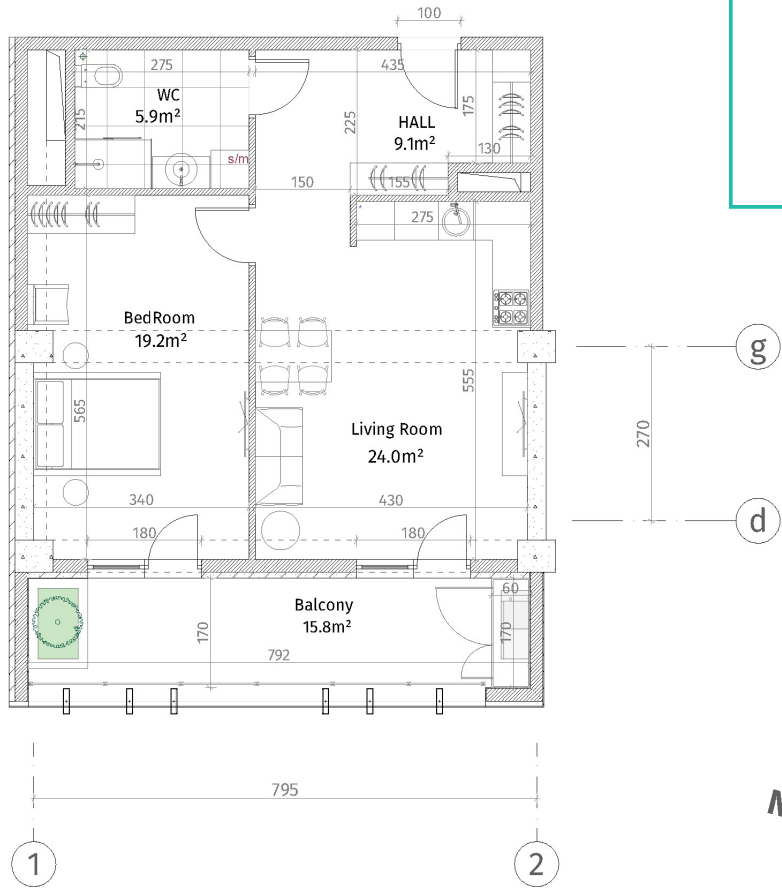

ისანი პარკი
 ბლოკი A
 სართული 25
 ბინა #242
 59.4+15.8=75.2

პანკატიკაზი	
	რამბაპირი (ჯოჯო, ღიფრაჰა)
	ბლოკი (100-150-200 მმ)
	რამბი (500-500 მმ)
	ზახი პლენი/პლენი
	თაპირ-პირი ფილა
	ფარატიტი კანალი
ჯანს სინალი ბოტიტი იატილია პირაჰა: 2.85 მ. ბოტიტი იატილია რამბაჰა: 2.55 მ.	