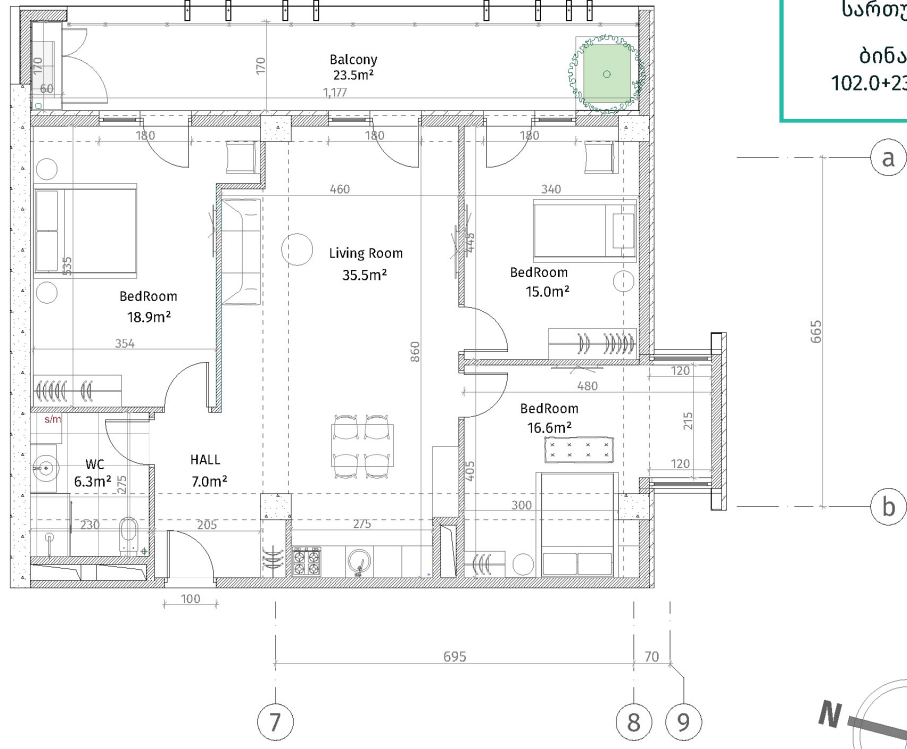

ისანი პარკი
 ბლოკი A
 სართული 26
 ბინა #246
 $102.0+23.5=125.5$

პანელის აღწერა	
	რამონტირებული (პლასტიკი, ტექსტურა)
	ბლოკის კედელი (100-150-200 მმ)
	კონკრეტი (500-500 მმ)
	წიწილი კედელი
	სარკმლის-ბინის ფილა
	ბინის კედელი
	ბინის კედელი
პანელის სიმაღლე	
ბინის სიმაღლე: 2.85 მ.	
ბინის სიმაღლე: 2.55 მ.	