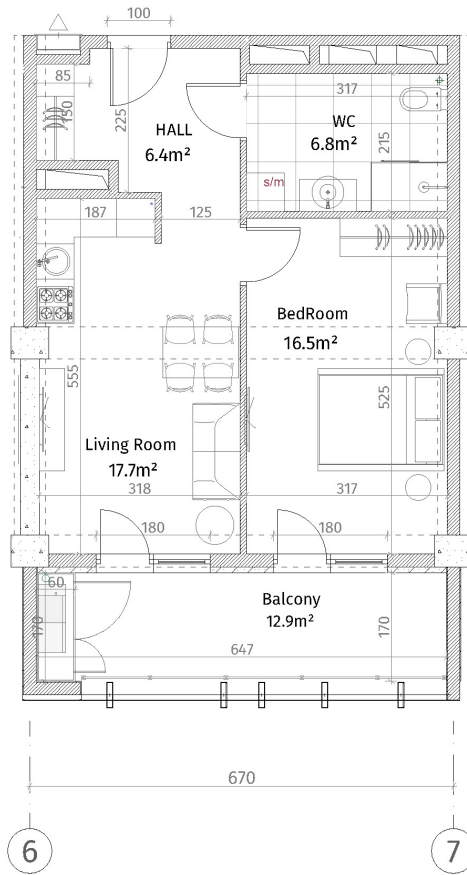

ისანი პარკი
ბლოკი A
სართული 26
ბინა #248
48.6+12.9=61.5

ა-ა

დ-დ

შენიშვნა	
	დარბაზი (ბეჭდვა, ღარი)
	ბლოკის პანო (100-150-200 მმ)
	რომული (500-500 მმ)
	ფანჯარა-ბანკეტა
	თეატრალური ფანჯარა
	ფანჯარა-ბანკეტა
	ფანჯარა-ბანკეტა
შენიშვნა	
პროექტული რიგის სიგრძე: 2.85 მ.	
პროექტული რიგის სიგრძე: 2.56 მ.	