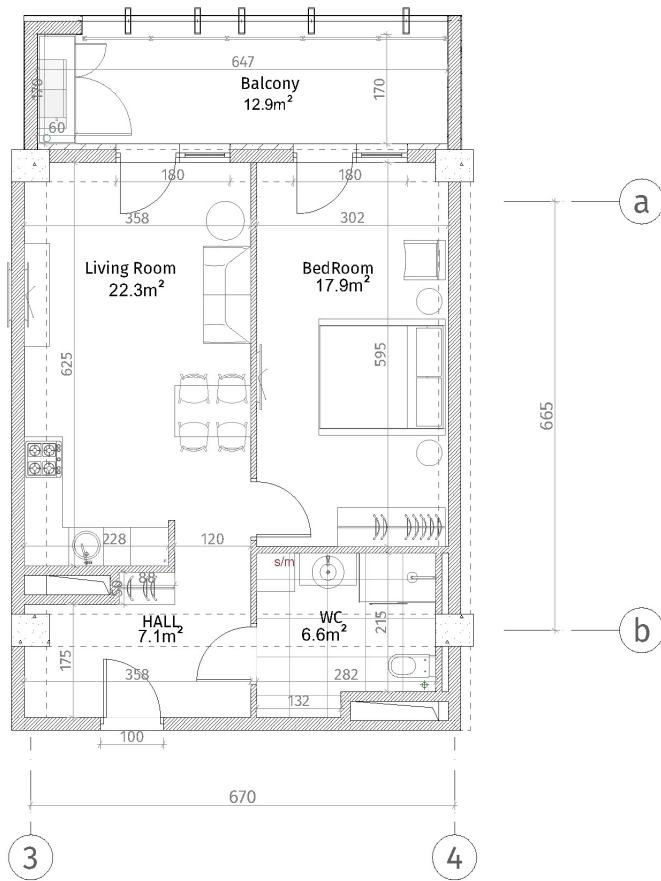

ისანი პარკი  
 ბლოკი A  
 სართული 26  
 ბინა #254  
 55.6+12.9=68.5

პქსპ-ის ლეგენდა	
	რეზიდენციური (კაბინა, ტექნიკური)
	ბალკონი (100-200 მმ)
	რამპი (500-500 მმ)
	შპინი პრინციპული
	თაპირი-შპინი ფილა
	ფორირებული პანელი
პარტიკულარები	
ბინის მთლიანი ფართობი: 2.85 მ.	
ბინის მთლიანი რამპის ფართობი: 2.55 მ.	