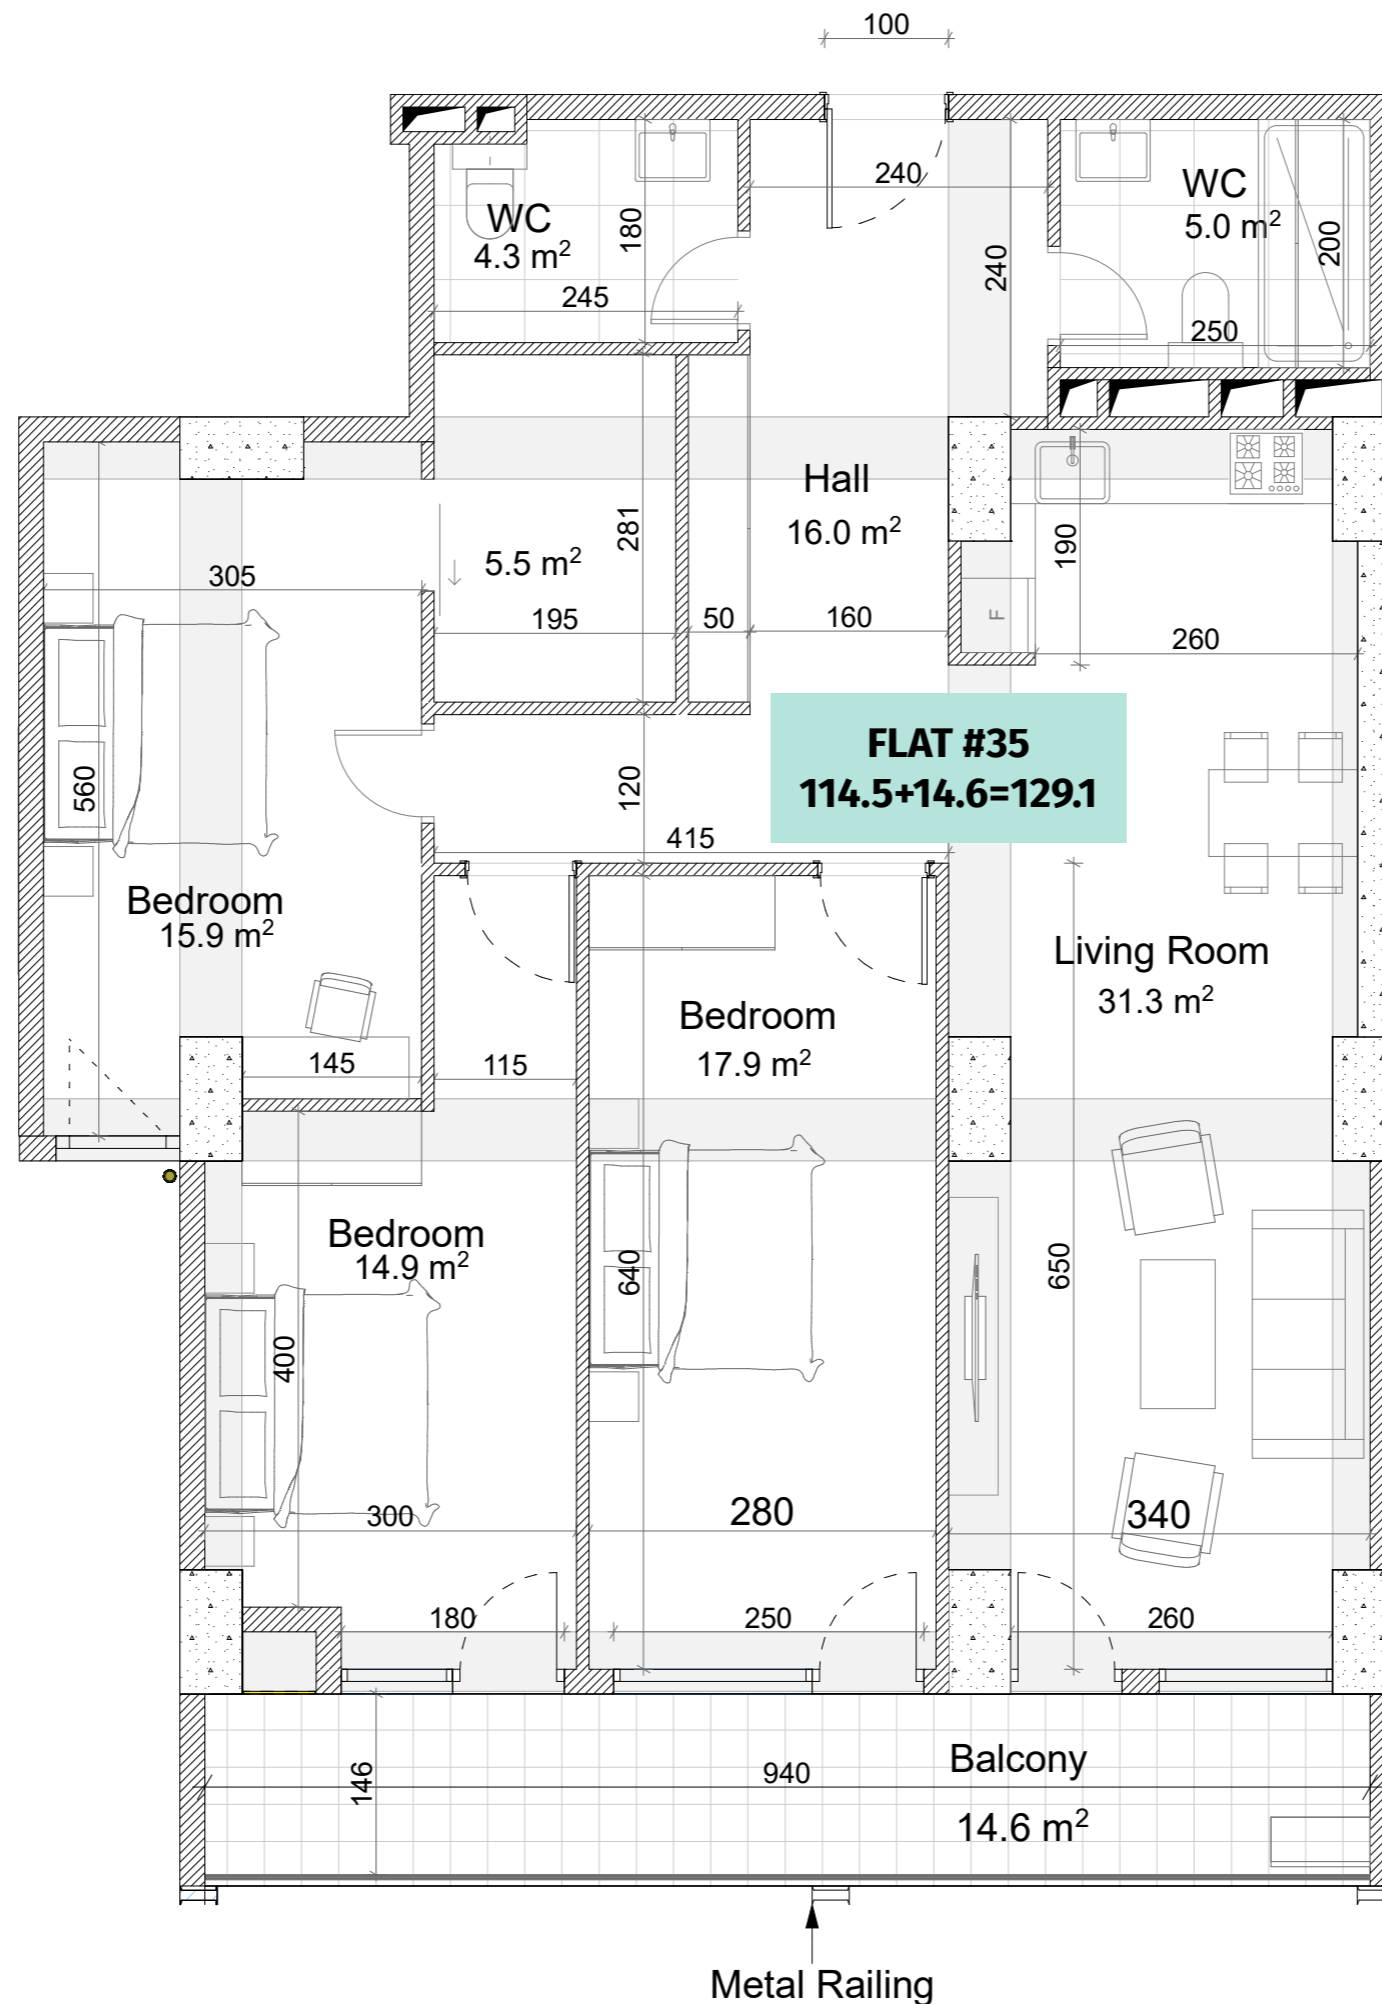

**თეთრი
კვანძი**

ა. პოლიტკოვსკაიას #12

ს/კ 01.14.05.008.394

სართული 3

ბინა #35
114.5+14.6=129.1

ORD-3B-S

FLAT #35
114.5+14.6=129.1

ქსკტიახი	
	კონკრეტული (პოლონი, დიაგრამა)
	ბლოკის კედელი (100-200 მმ)
	კიბედი (500-500 მმ)
	მეტალის ალუმინის რკინა
	თაბაშირ-მუყაოს ფილა

ჯანსაღი	
მომხმარებელი იბინადრის ვადა: 3.00 მ.	
მომხმარებელი იბინადრის კიბედი: 2.70 მ.	