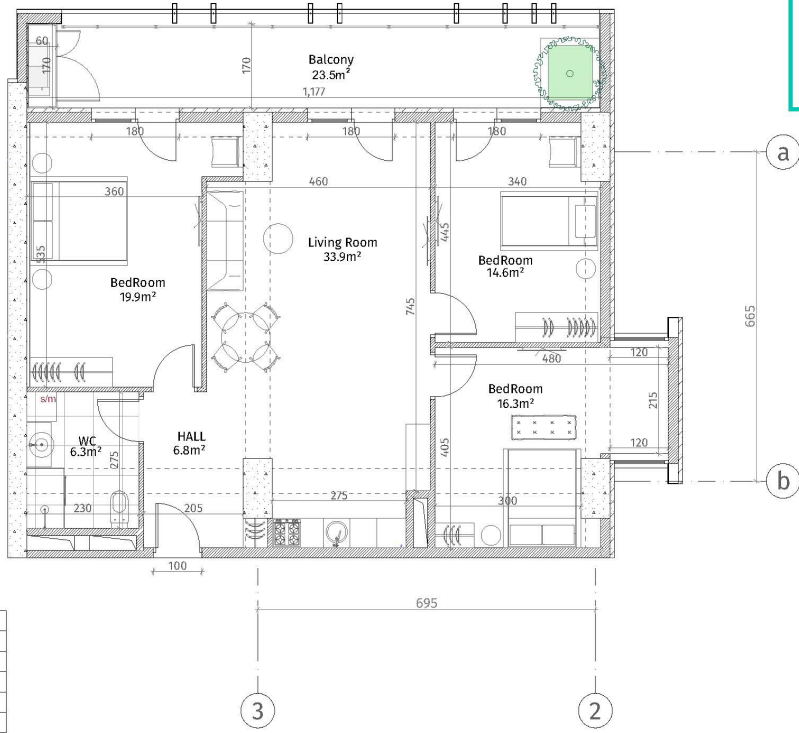

ისანი პარკი
 ბლოკი B
 სართული 3
 ბინა #1
 $100.4+23.5=123.9$

ქანის ნიშნები	
	ჩინი-ბაგარი (პლუსი, დიფერენცია)
	ბლოკის კედელი (100-150-200 მმ)
	ჩინი (500-500 მმ)
	პარკის პოლირინგული
	თხევანი-ბინის ფილა
	თხევანი-ბინის კაპილი
	პარკის სივრცე
მონიშნული ნიშნები: 2.85 მ. მონიშნული ნიშნები: 2.55 მ.	