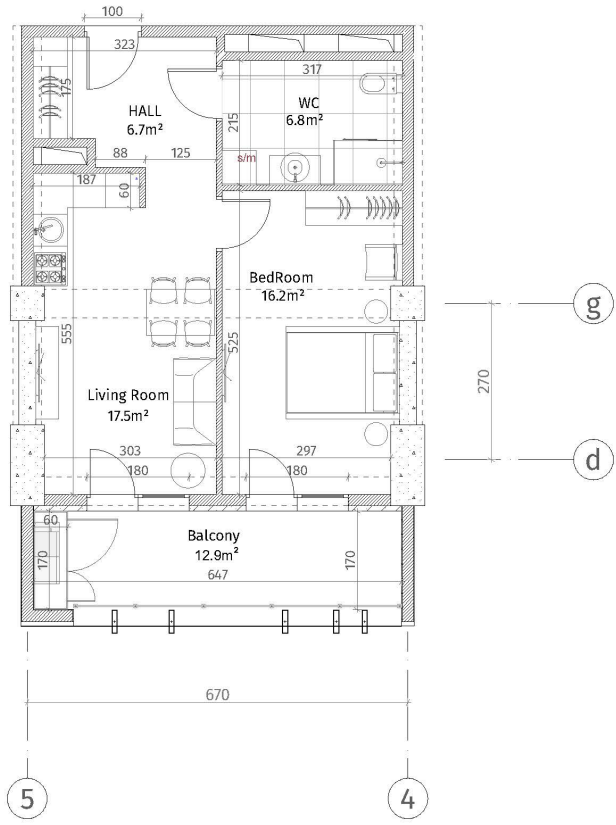

ისანი პარკი
 ბლოკი B
 სართული 3
 ბინა #4
 $48.5+12.9=61.4$

პანელის სიმბოლო	
	ჩამოსხმული (ბოლოვანი, შიდაფენები)
	ბოლოვანი პანელი (100-150-200 მმ)
	ჩამოსხმული (500-500 მმ)
	ბინის აღმოსავლეთი
	შენიშნული-ბინის ფილა
	დაპირისპირებული პანელი
პანელის სიმბოლო	
	ბინის ფილა (ბინის სივრცე) 2.85 მ.
	ბინის ფილა (ბინის სივრცე) 2.55 მ.