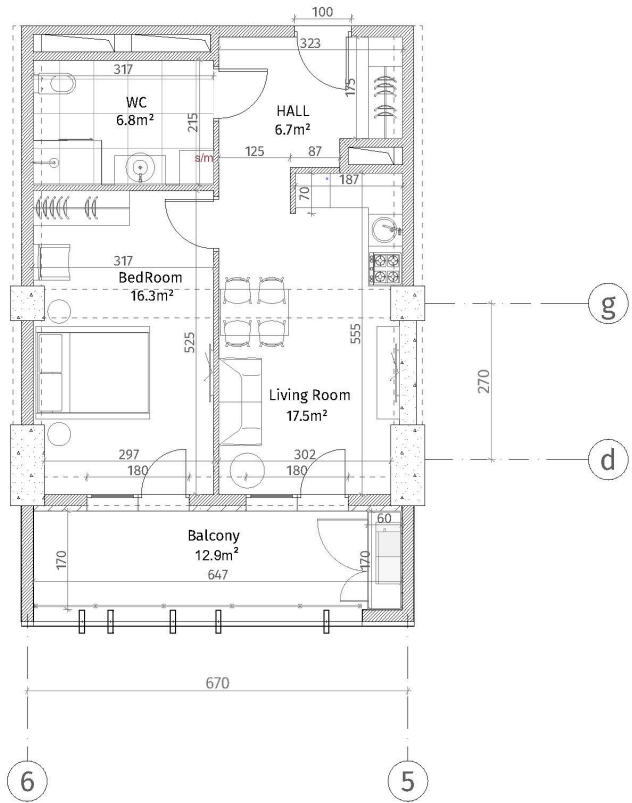

იხანი პარკი  
 ბლოკი B  
 სართული 3  
 ბინა #5  
 $48.6+12.9=61.5$

პანელის სიმბოლო	
	ჩინი-პანელი (ბოლონა, ტიფინა)
	ბლოკი ბლოკი (100-150-200 მმ)
	ჩინი (50-500 მმ)
	ბინის აღმნიშვნელი
	თანხმობის-ბინის ფილა
	დაკრებილი პანელი
პანის სიმბოლო	
	ბინის ბინის დაბინავის ნიშანი: 2.86 მ.
	ბინის ბინის დაბინავის ნიშანი: 2.56 მ.