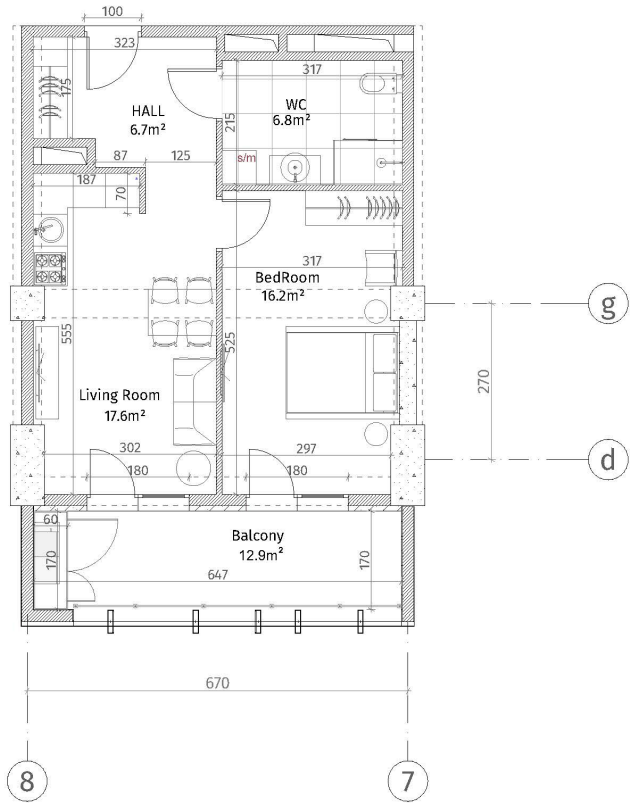

ისანი პარკი
 ბლოკი B
 სართული 3
 ბინა #7
 48.6+12.9=61.5

პანელის სახეობა	
	ქვიშა-ბაძურის (ბოლონა, ტიპურაგა)
	ბუნური ბაძური (100-150-200 მმ)
	ქვიშა (50-500 მმ)
	ბუნური ბაძური
	თხევინი-ბუნური ფილა
	ბუნური ბაძური

ბუნური ბაძური: 2.86 მ.
 ბუნური ბაძური: 2.56 მ.