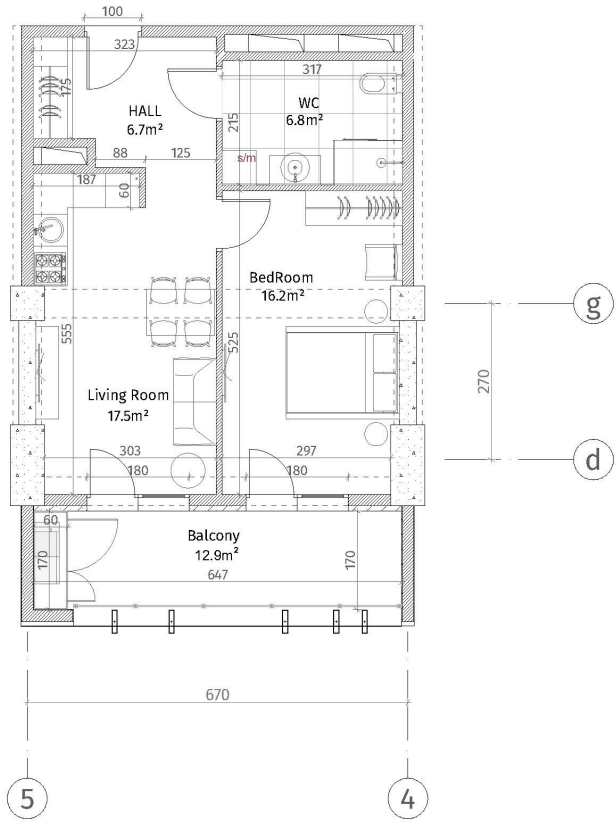

ისანი პარკი
 ბლოკი B
 სართული 4
 ბინა #20
 48.5+12.9=61.4

პანელის სიმბოლო	
	რკინა-ბეტონის (ბოლონის, ტიპური)
	ბეტონის კედელი (100-150-200 მმ)
	რკინა-ბეტონის (500-500 მმ)
	ბრიკის კედელი
	ბრიკის კედელი თბოიზოლაციით
	ბრიკის კედელი თბოიზოლაციით და გვირგვინით
	ფანჯარა
	დარბაზი

ბინის სიმაღლე:
 ბინის სიმაღლე (ბინის სიმაღლე): 2.85 მ.
 ბინის სიმაღლე (ბინის სიმაღლე): 2.85 მ.