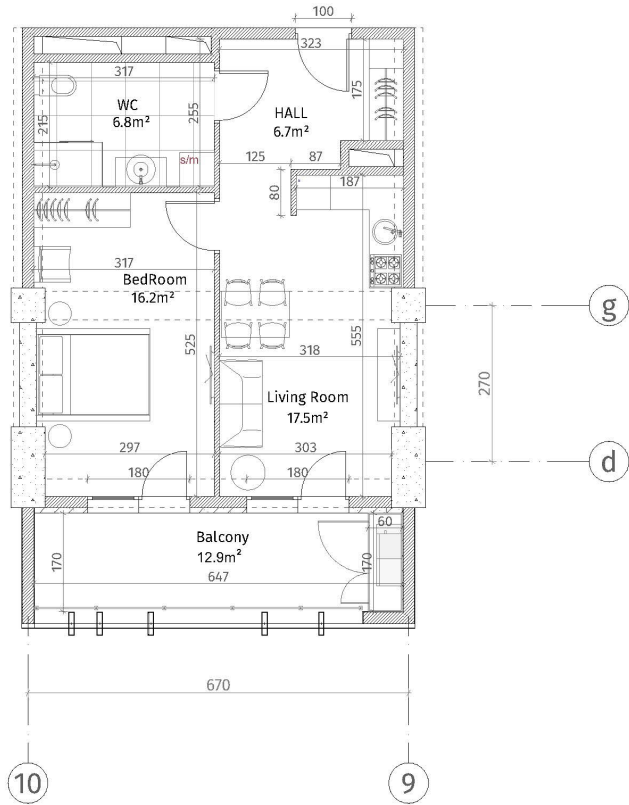

ისანი პარკი
 ბლოკი B
 სართული 4
 ბინა #25
 $48.5+12.9=61.4$

| პანკულიანი | |
|--------------------------------|--------------------------------|
| | ჩინი-ბაქონი (ბოლონა, ტიფინა) |
| | ბოლონა ბაქონი (100-150-200 მმ) |
| | ჩინი (50-500 მმ) |
| | ბანი ალუმინიუმის |
| | ბანი-ბანი ფილა |
| | ბანი-ბანი პანკული |
| ბანი სივრცე | |
| ბანი-ბანი (ბანი-ბანი): 2.86 მ. | |
| ბანი-ბანი (ბანი-ბანი): 2.56 მ. | |