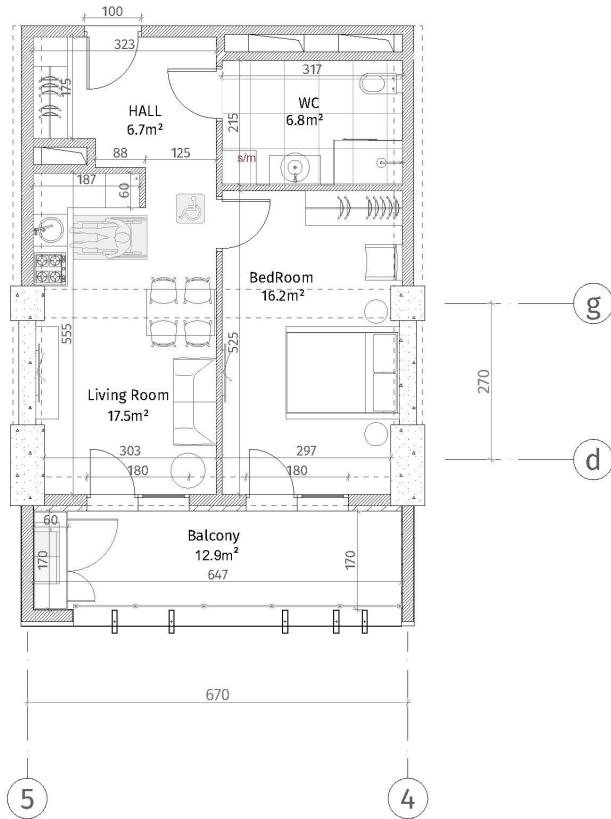

ისანი პარკი  
 ბლოკი B  
 სართული 5  
 ბინა #36  
 48.5+12.9=61.4

**A ტიპი**

პანელის სიმბოლო	
	ჩინი-პანელი (ბოლონა, ტიფლისი)
	ბლოკი პანელი (100-150-200 სმ)
	ჩინი (50-500 სმ)
	ბანი ალუმინიუმის
	თხევანი-ბანი ფილა
	დაპირვანი პანელი
პირის სიმბოლო	
	ბინის ბინის დაბალია პანელი: 2.85 მ.
	ბინის ბინის დაბალია პანელი: 2.55 მ.