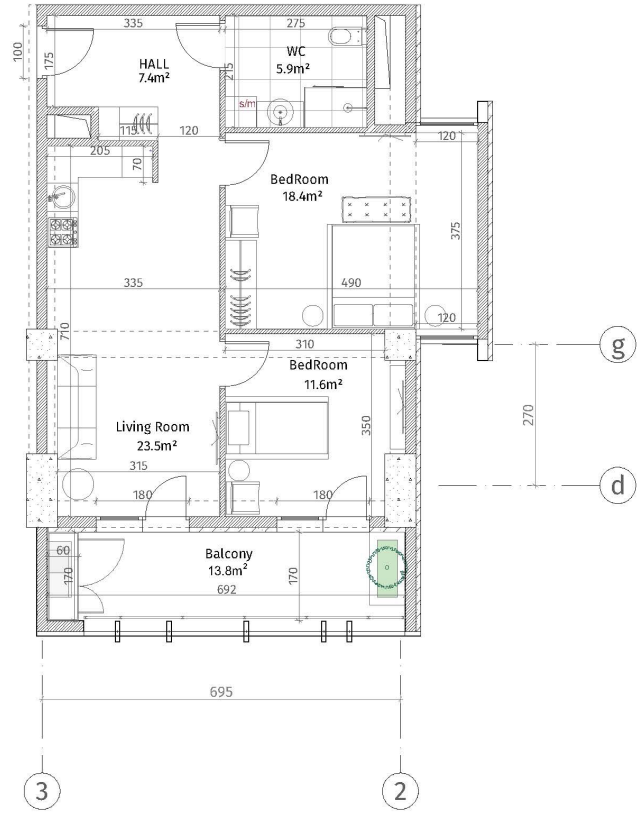

ისანი პარკი
 ბლოკი B
 სართული 6
 ბინა #50
 $68.5+13.8=82.3$

პლანის ანოტაცია	
	რკინა-ბეტონი (ბოლონა, ტიფონაჟი)
	გლიზის აპირი (100-150-200 მმ)
	რკინი (500-500 მმ)
	ბაბისი პირფარეზი
	მუხრან-ბუნის ფილა
	ფარეზი
პარკის სიმბოლო	
მოჭიმული იბაბითან ფარეზი: 2.85 მ.	
მოჭიმული იბაბითან რკინი: 2.55 მ.	