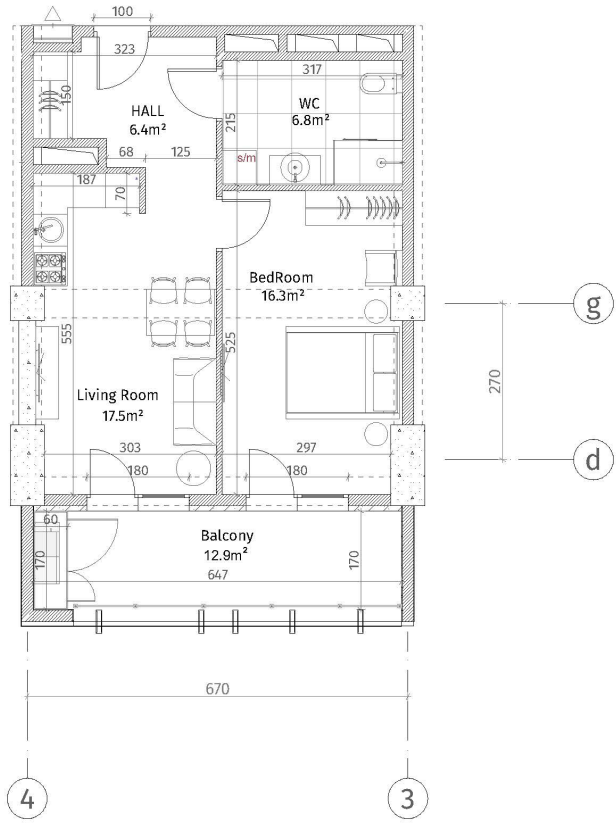

ისანი პარკი
 ბლოკი B
 სართული 6
 ბინა #51
 48.2+12.9=61.1

პანელის სიმბოლო	
	ჩინი-ბაზალტი (ბოლონა, ტიფლისი)
	ბოლონა ბაზალტი (100-150-200 სმ)
	ჩინი (50-500 სმ)
	ბაზალტი-ბოლონა
	ბოლონა-ბაზალტი
	ბოლონა-ბაზალტი
პანელის სიმბოლო	
	ბოლონა-ბაზალტი (ბოლონა): 2.85 მ.
	ბოლონა-ბაზალტი (ბაზალტი): 2.55 მ.