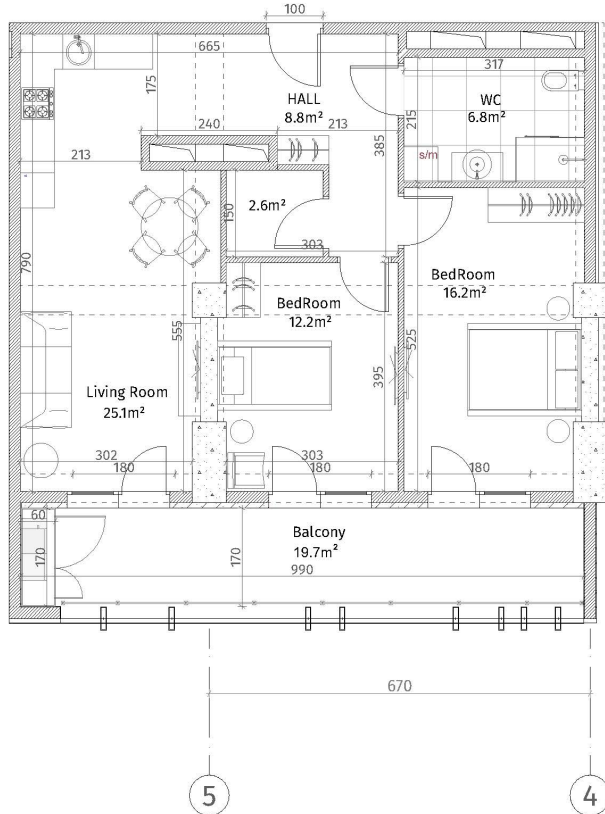

ისანი პარკი  
 ბლოკი B  
 სართული 6  
 ბინა #52  
 73.6+19.7=93.3

აქსონომეტრი	
	ჩრდი-ბაბუნი (ბოლონა, ტიფინა)
	ბალონი ბაბუნი (100-150-200 მმ)
	ჩრდილი (50-500 მმ)
	ბაბუნი ალუმინუმისი
	თხაბრი-ბაბუნი
	ბაბუნი-ბაბუნი
	ბაბუნი-ბაბუნი
ბაბუნი სიბრტე	
ბაბუნი-ბაბუნი (ბაბუნი): 2.86 მ.	
ბაბუნი-ბაბუნი (ბაბუნი): 2.56 მ.	