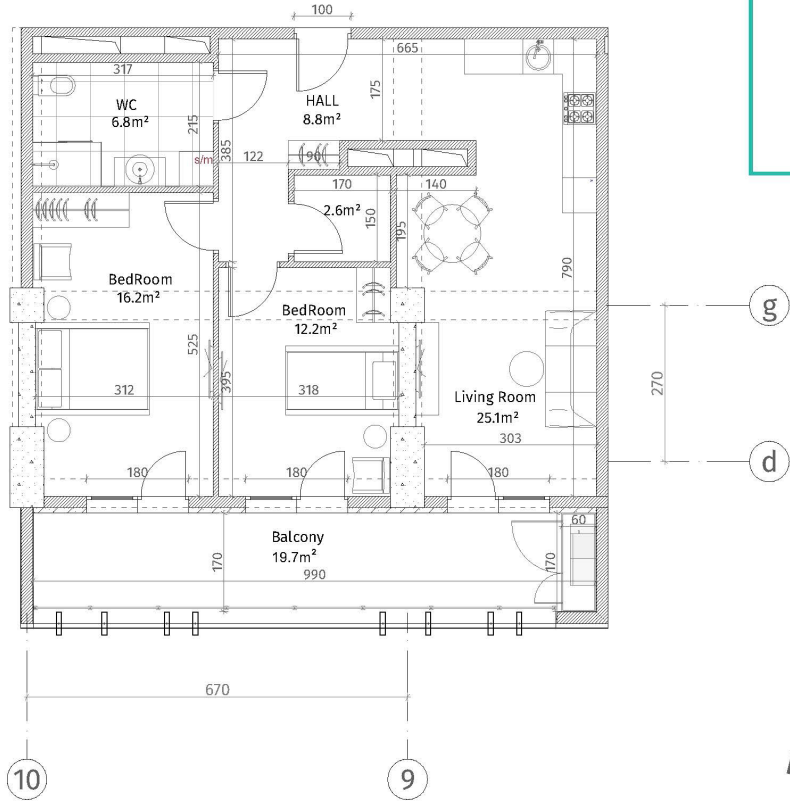

ისანი პარკი
 ბლოკი B
 სართული 6
 ბინა #55
 73.6+19.7=93.3

პანელის სიმბოლოები	
	ჩინი-ბაძურის (ბოლონა, ტიფინა)
	ბოლონა ბაძურის (100-150-200 მმ)
	ჩინი (50-500 მმ)
	ბანი ალუმინიუმის
	თხევინი-ბანი ფილა
	ტაქურინი ბანი
პანელის სიმბოლოები	
	ბოლონის ტიპის ბანი: 2.85 მ.
	ბოლონის ტიპის ჩინი: 2.55 მ.