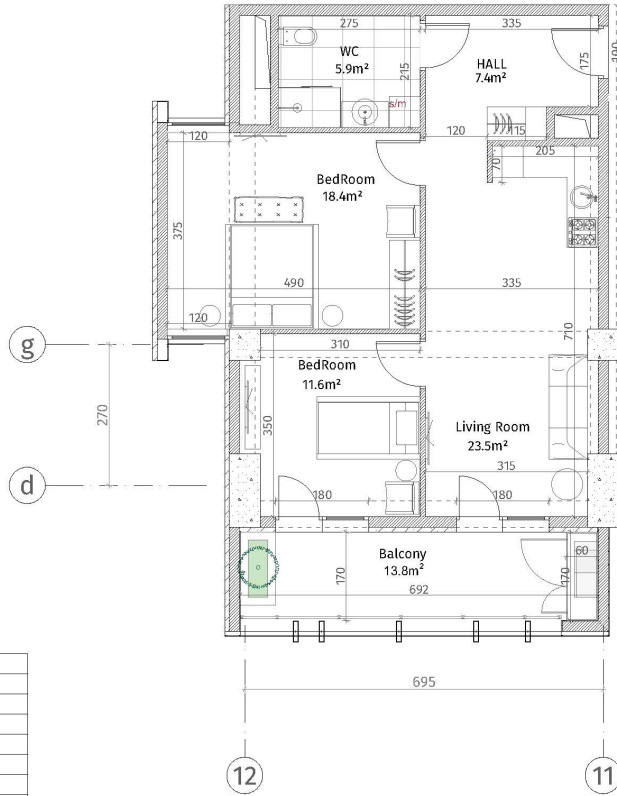

ისანი პარკი

ბლოკი B
სართული 6

ბინა #57
68.5+13.8=82.3

პლანის ლეგენდა	
	რკინა-ბეტონი (ტოლერანსი, ტიპური)
	ბლოკის საბაზისი (100-150-200 88)
	რკინა-ბეტონი (500-500 88)
	ბაზისის პარკის საბაზისი
	თბილისის-ბუნების ფონი
	ფარის საბაზისი
პარკის სიღრმე	
მოცემული იბაჟისთან დაკავშირებული: 2.85 მ.	
მოცემული იბაჟისთან დაკავშირებული: 2.55 მ.	