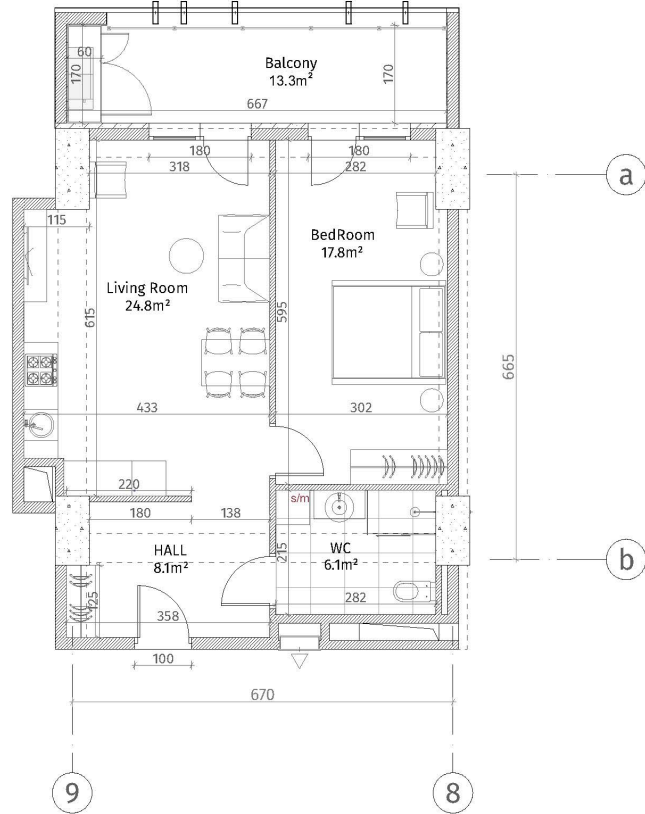

იხანი პარკი
 ბლოკი B
 სართული 6
 ბინა #59
 58.2+13.3=71.5

პანელის სიმბოლოები	
	ჩრდილ-აღმოსავლური (ბოლოურა, ტიპური)
	აღმოსავლური (100-150-200 მმ)
	ჩრდილური (500-500 მმ)
	აღმოსავლური (500-500 მმ)
	სამხრეთ-აღმოსავლური
	სამხრეთ-დასავლური
	დასავლური
	აღმოსავლური
ბინის სივრცული მონიტორინგის დაგეგმვა: 2.86 მ. მონიტორინგის დაგეგმვა: 2.56 მ.	