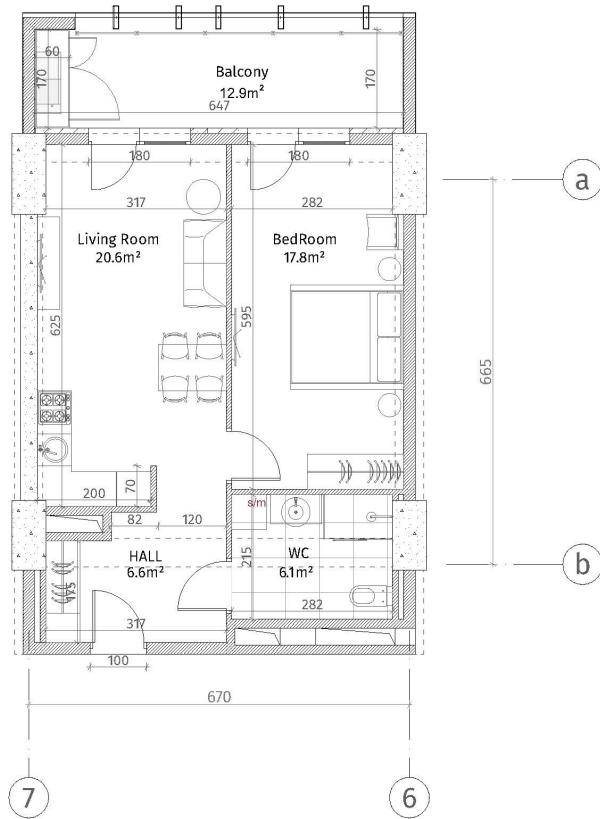

ისანი პარკი
 ბლოკი B
 სართული 6
 ბინა #61
 $52.8+12.9=65.7$

პანელის სიმბოლო	
	ქვიშა-ბეტონი (ბოლონა, ტიფინა)
	ბლოკი კედელი (100-150-200 მმ)
	ქვიშა (150-500 მმ)
	ბანის ალუმინის/პლასტიკის
	ბანის/ბანის ფილა
	ბანის/ბანის ხელის
	ბანის/ბანის ხელის
	ბანის/ბანის ხელის
ბანის სიმბოლო	
	ბანის/ბანის ხელის: 2.85 მ.
	ბანის/ბანის ხელის: 2.55 მ.