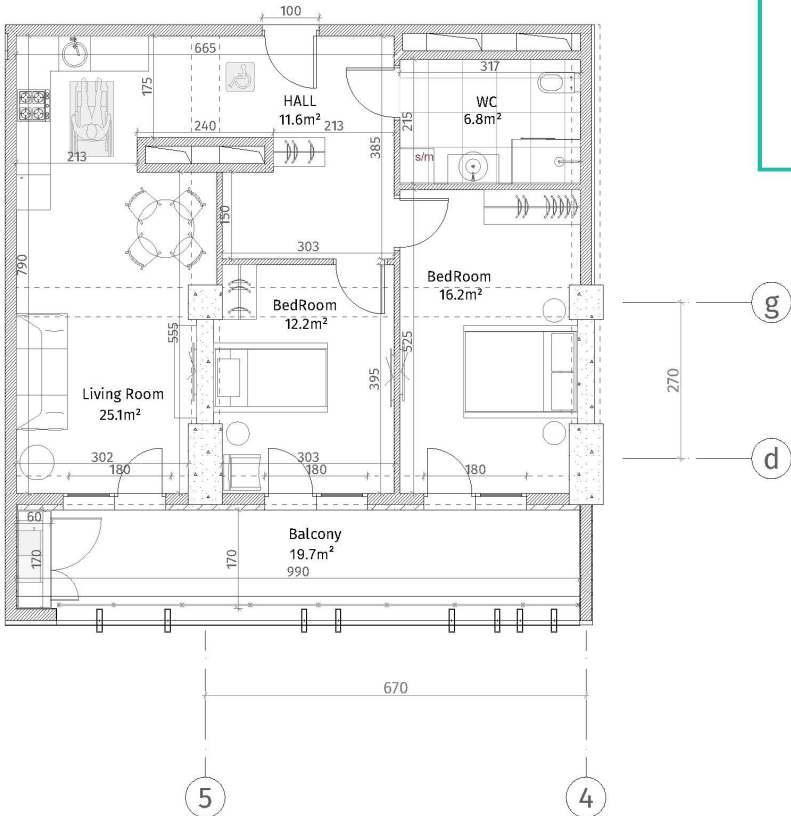

ისანი პარკი
 ბლოკი B
 სართული 7
 ბინა #66
 73.6+19.7=93.3

A ტიპი

პანელის სიმბოლო	
	სამზი-ბაბუნა (ბოლონა, ტანფრეჯა)
	ბუნაშა ბაბუნა (100-150-200 მმ)
	ფინაშა (50-500 მმ)
	ბუნაშა ბაბუნაშა
	ბუნაშა-ბუნაშა
	ბუნაშა-ბუნაშა
	ბუნაშა-ბუნაშა
ბუნაშა-ბუნაშა	
ბუნაშა-ბუნაშა: 2.86 მ.	
ბუნაშა-ბუნაშა: 2.56 მ.	