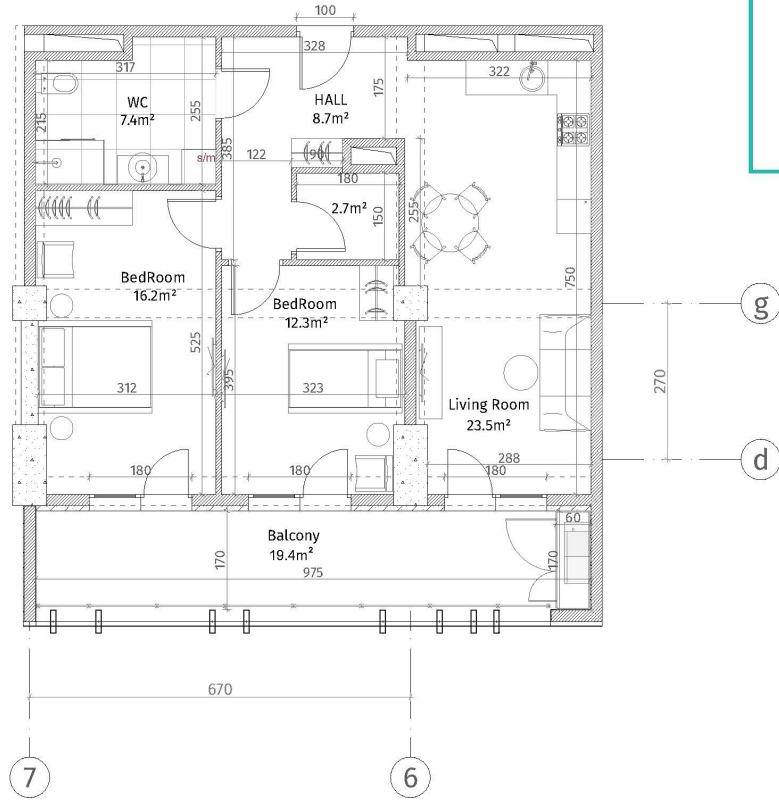

ისანი პარკი
 ბლოკი B
 სართული 7
 ბინა #67
 72.7+19.4=92.1

პანელიანი	
	წივი-პანელი (ბოლონა, ტიფინა)
	პლასტიკური (100-150-200 მმ)
	წივი (50-50 მმ)
	პანელი-პანელი
	თხევანი-ბუნა
	ფარისპირა პანელი
პანელიანი	
ბუნისპირა პანელი: 2.85 მ.	
ბუნისპირა პანელი: 2.55 მ.	