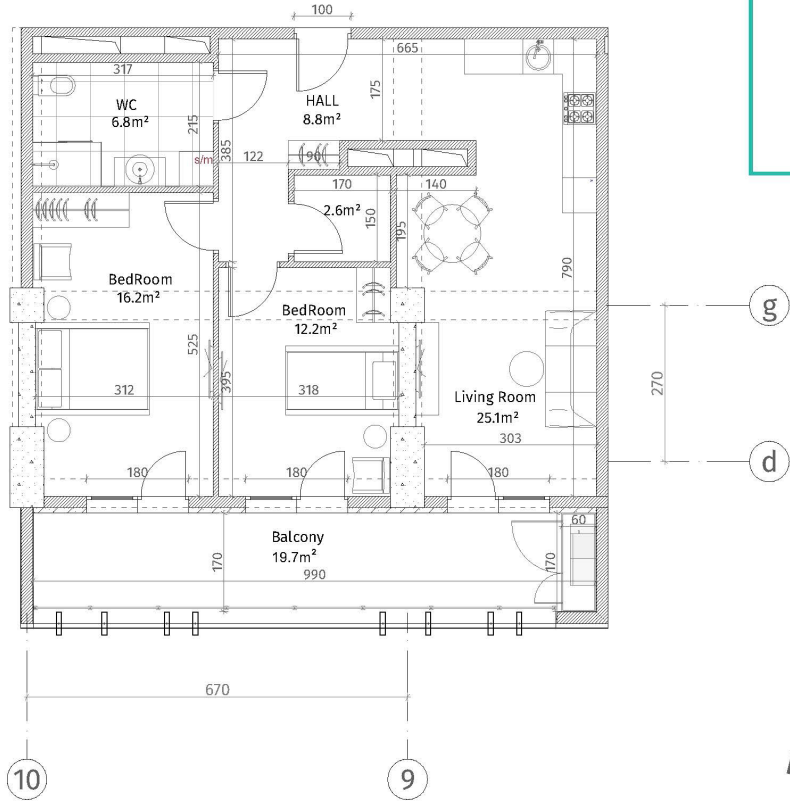

ისანი პარკი
 ბლოკი B
 სართული 7
 ბინა #69
 73.6+19.7=93.3

პანელის სიმბოლოები	
	ჩრდილ-აღმოსავლური (ბოლოურმა, ტიპურმა)
	აღმოსავლური (100-150-200 მმ)
	ჩრდილური (500-500 მმ)
	სამხმარი-აღმოსავლური
	თავსართი-სამხმარი-აღმოსავლური
	დაპირფარებული პანელი
პანელის სიმბოლოები	
	ბოლოურული (დაპირფარებული) პანელი: 2.85 მ.
	ბოლოურული (დაპირფარებული) ჩრდილური: 2.55 მ.