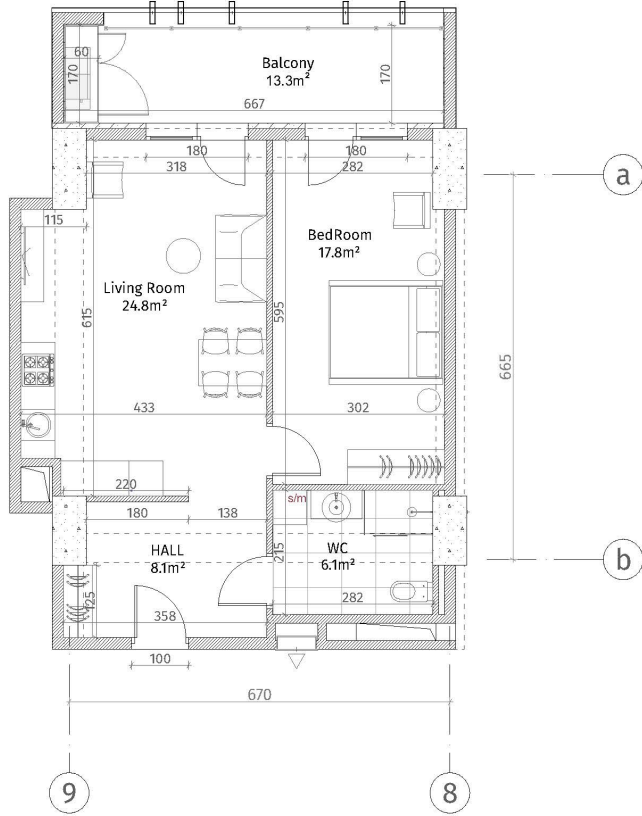

იხანი პარკი  
 ბლოკი B  
 სართული 7  
 ბინა #73  
 58.2+13.3=71.5

პანელის სიმბოლო	
	ჩრდი-ბაძურე (ბოლონა, ტიფინა)
	ბაძურე (100-150-200 მმ)
	ჩრდილი (50-500 მმ)
	ბაძურე (ბაძურე)
	თხაბურ-ბაძურე
	ბაძურე (ბაძურე)
ბაძურე (ბაძურე)	
ბაძურე (ბაძურე) 2.85 მ.	
ბაძურე (ბაძურე) 2.55 მ.	