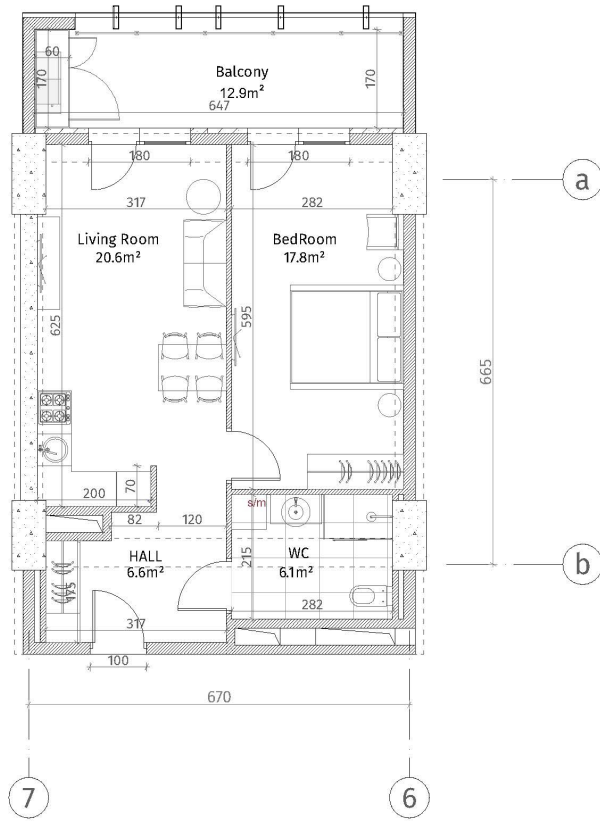

ისანი პარკი
 ბლოკი B
 სართული 7
 ბინა #75
 $52.8+12.9=65.7$

აქველი ნიშნები	
	რკინი-ბეტონი (ბოლონა, ტიფონაჟი)
	კლერმა კაბელი (100-150-200 მმ)
	რკინი (150-500 მმ)
	ბინის აღმოსავლელი
	თხევინი-ბინის ფილა
	ტაქოვინიანი კაბელი
პარკის სივრცე	
ბინის ბინის იდენტიფიკაცია: 2.86 მ.	
ბინის ბინის იდენტიფიკაცია: 2.56 მ.	